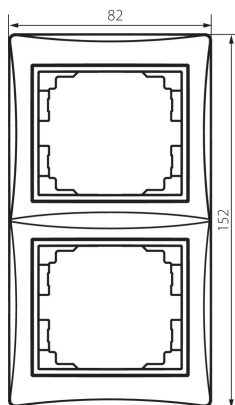

36495 DOMO 01-1520-042 cm

Doppel-Rahmen, vertikal

5905339364951

ALLGEMEINE DATEN:

Farbe: schwarz matt

Breite [mm]: 81

Höhe (mm): 152

TECHNISCHE DATEN:

Material: PC

Kunststoff: PC

LOGISTIKDATEN:

Verpackungsart: 10

Stückzahl in Zwischenverpackung: 10

Stückzahl in Großverpackung: 120

Netto-Einzelgewicht [g]: 32

Grammatur [g]: 43.42

Länge der Einzelverpackung [cm]: 10

Breite der Einzelverpackung [cm]: 1.5

Höhe der Einzelverpackung [cm]: 21.5

Kartongewicht [kg]: 5.2104

Kartonbreite [cm]: 18

Kartonhöhe [cm]: 42

Kartonlänge [cm]: 37.5

Kartonvolumen [m³]: 0.02835