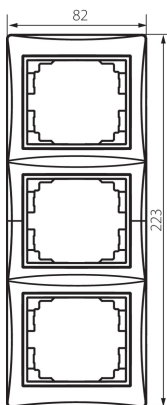

36496 DOMO 01-1530-042 cm

Dreifach-Rahmen, vertikal

5905339364968

ALLGEMEINE DATEN:

Farbe: schwarz matt

Breite [mm]: 81

Höhe (mm): 223

TECHNISCHE DATEN:

Material: PC

Kunststoff: PC

LOGISTIKDATEN:

Verpackungsart: 10

Stückzahl in Zwischenverpackung: 10

Stückzahl in Großverpackung: 120

Netto-Einzelgewicht [g]: 46

Grammatur [g]: 60

Länge der Einzelverpackung [cm]: 10

Breite der Einzelverpackung [cm]: 1.5

Höhe der Einzelverpackung [cm]: 29

Kartongewicht [kg]: 7.2

Kartonbreite [cm]: 25

Kartonhöhe [cm]: 42

Kartonlänge [cm]: 37.5

Kartonvolumen [m³]: 0.039375