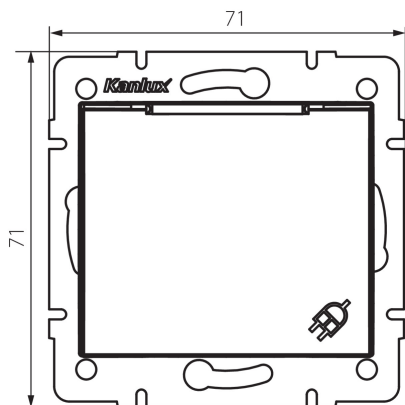

36498 DOMO 01-1560-142 cm

Französische Steckdose Typ-E / IP-44

5905339364982

ALLGEMEINE DATEN:

Farbe: schwarz matt
Einbauort: Wandeinbau
Breite [mm]: 71
Höhe (mm): 71
Durchmesser der Montagedose : 60
Einbautiefe: 25
Anzahl der Steckdosen/Sockeln: 1

TECHNISCHE DATEN:

Nennspannung [V]: 250 AC
Bemessungsstrom [A]: 16
Schutzklasse gegen elektrischen Schlag: I
Material: PC
Installationsmaterial : CuSn94
Erdung Typ: Typ e
Klemmen Typ: Schraubklemme
Kunststoff: PC
IP-Klasse (Schutzart): 44

LOGISTIKDATEN:

Verpackungsart: 10
Stückzahl in Zwischenverpackung: 10
Stückzahl in Großverpackung: 120
Netto-Einzelgewicht [g]: 82
Grammatur [g]: 97.17
Länge der Einzelverpackung [cm]: 10
Breite der Einzelverpackung [cm]: 5
Höhe der Einzelverpackung [cm]: 14
Kartongewicht [kg]: 11.6604
Kartonbreite [cm]: 26.5
Kartonhöhe [cm]: 32
Kartonlänge [cm]: 44
Kartonvolumen [m³]: 0.037312

36498 DOMO 01-1560-142 cm

Französische Steckdose Typ-E / IP-44