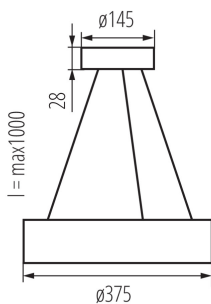

Pendelleuchte

5905339365002

Kanlux JASMIN ist eine Familie von runden Hängeleuchten aus Holz mit austauschbarer Lichtquelle. Erhältlich sind verschiedene Größen und Farben des Deckenleuchters - zu jeder passen 1 bis 3 Lichtquellen mit E27-Sockel. Die Leuchten können mit Wandlampen und Deckenleuchter der gleichen Serie ergänzt werden.

ALLGEMEINE DATEN:

Farbe: gold eiche

Einbauort: Deckenmontage

Anwendungsbereich: innerhalb

Min.Installationsabstand zum beleuchteten Objekt: 0,5m

Möglichkeit der Montage auf normal entflammaren Oberflächen: nein

TECHNISCHE DATEN:

Nennspannung [V]: 220-240 AC

Nennfrequenz [Hz]: 50

Maximale Leistung [W]: 2 x max 20

Schutzklasse gegen elektrischen Schlag: I

Abdeckungsmaterial: Glas

Leuchtmittel im Set enthalten: nein

Sockel: E27

Umgebungstemperaturbereich [°C]: 5÷25

Gehäusematerial: Holz

Anschlussart: Selbstklemmender Würfel

Querschnittbereich der verwendeten Leitungen [mm²]: 1÷2,5

Leitungslänge [m]: 1

IP-Klasse (Schutzart): 20

LOGISTIKDATEN:

Verpackungsart: 1

Stückzahl in Zwischenverpackung: 1

Stückzahl in Großverpackung: 1

Netto-Einzelgewicht [g]: 2248

Grammatur [g]: 2590

Länge der Einzelverpackung [cm]: 40

Breite der Einzelverpackung [cm]: 39.5

Höhe der Einzelverpackung [cm]: 9

Kartongewicht [kg]: 2.59

Kartonbreite [cm]: 39.5

Kartonhöhe [cm]: 9

Kartonlänge [cm]: 40

Kartonvolumen [m³]: 0.01422