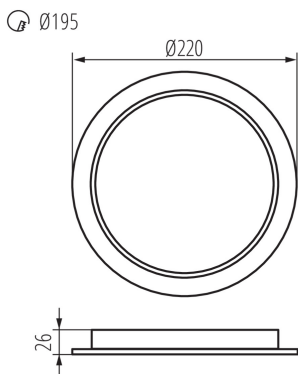

36514 TAVO LED DO 24W-NW

Downlight

5905339365149

IP
44/20

Kanlux TAVO LED ist eine Familie von Unterputz-Downlights. Sie sind in zwei Formen (rund und quadratisch) und in 5 Wattstärken erhältlich - von 5W bis 24W. Die Kanlux TAVO LED-Downlights zeichnen sich durch ein minimalistisches, skandinavisches Design aus. Weitere Vorteile sind die Dichtigkeit nach IP44/20 sowie die Möglichkeit der Aufbaumontage der Modelle 12W und 18W in Kanlux TAVO FRAME Rahmen.

ALLGEMEINE DATEN:

Farbe: weiß

Einbauort: Deckeneinbau

Anwendungsbereich: innerhalb

Min.Installationsabstand zum beleuchteten Objekt: 0,5m

Möglichkeit des Betriebes mit einem Dimmer: nein

Darf nicht mit wärmeisolierendem Material abgedeckt werden.: ja

Höhe (mm): 26

Durchmesser [mm]: 225

Montagebohrung [mm]: Ø195

Integrierte LED-Lichtquelle: ja

TECHNISCHE DATEN:

Nennspannung [V]: 220-240 AC

Nennfrequenz [Hz]: 50

Maximale Leistung [W]: 24

Schutzklasse gegen elektrischen Schlag: II

Abdeckungsmaterial: Kunststoff

Dioden Typ: LED SMD

Lichtstrom [lm]: 2600

Farbtemperatur: weiß

Ähnliche Farbtemperatur [K]: 4000

Farbkonsistenz in MacAdam-Ellipsen: ≤6

Farbwiedergabeindex: 80

Lebensdauer [h]: 25000

Anzahl der Schalt-Zyklen: ≥15000

Abstrahlwinkel [°]: 120

Lichtausbeute (lm/W): 108

Umgebungstemperaturbereich [°C]: 5÷25

Gehäusematerial: Kunststoff

Anschlussart: freie Leitungsenden

Leitungslänge [m]: 0.1

Aufwärmzeit der Lampe [s]: ≤1

Lampenzündzeit [s]: ≤0,5