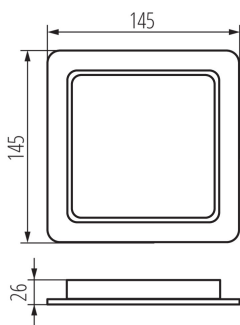

Downlight

5905339365170

IP
44/20

125x125

Kanlux TAVO LED ist eine Familie von Unterputz-Downlights. Sie sind in zwei Formen (rund und quadratisch) und in 5 Wattstärken erhältlich - von 5W bis 24W. Die Kanlux TAVO LED-Downlights zeichnen sich durch ein minimalistisches, skandinavisches Design aus. Weitere Vorteile sind die Dichtigkeit nach IP44/20 sowie die Möglichkeit der Aufbaumontage der Modelle 12W und 18W in Kanlux TAVO FRAME Rahmen.

ALLGEMEINE DATEN:

Farbe: weiß

Einbauort: Deckeneinbau

Anwendungsbereich: innerhalb

Min.Installationsabstand zum beleuchteten Objekt: 0,5m

Möglichkeit des Betriebes mit einem Dimmer: nein

Darf nicht mit wärmeisolierendem Material abgedeckt werden.: ja

Länge [mm]: 145

Breite [mm]: 145

Höhe (mm): 26

Montagebohrung [mm]: 120X120

Integrierte LED-Lichtquelle: ja

TECHNISCHE DATEN:

Nennspannung [V]: 220-240 AC

Nennfrequenz [Hz]: 50

Maximale Leistung [W]: 12

Schutzklasse gegen elektrischen Schlag: II

Abdeckungsmaterial: Kunststoff

Dioden Typ: LED SMD

Lichtstrom [lm]: 1250

Farbtemperatur: weiß

Ähnliche Farbtemperatur [K]: 4000

Farbkonsistenz in MacAdam-Ellipsen: ≤6

Farbwiedergabeindex: 80

Lebensdauer [h]: 25000

Anzahl der Schalt-Zyklen: ≥15000

Abstrahlwinkel [°]: 120

Lichtausbeute (lm/W): 104

Umgebungstemperaturbereich [°C]: 5÷25

Gehäusematerial: Kunststoff

Anschlussart: freie Leitungsenden

Leitungslänge [m]: 0.1

Aufwärmzeit der Lampe [s]: ≤1