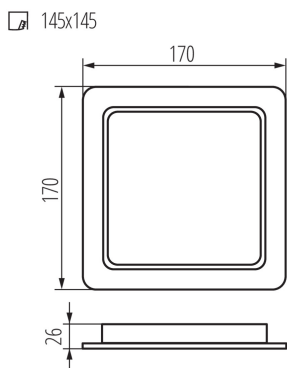

Downlight

5905339365187

IP
44/20

Kanlux TAVO LED ist eine Familie von Unterputz-Downlights. Sie sind in zwei Formen (rund und quadratisch) und in 5 Wattstärken erhältlich - von 5W bis 24W. Die Kanlux TAVO LED-Downlights zeichnen sich durch ein minimalistisches, skandinavisches Design aus. Weitere Vorteile sind die Dichtigkeit nach IP44/20 sowie die Möglichkeit der Aufbaumontage der Modelle 12W und 18W in Kanlux TAVO FRAME Rahmen.

ALLGEMEINE DATEN:

Farbe: weiß

Einbauort: Deckeneinbau

Anwendungsbereich: innerhalb

Min.Installationsabstand zum beleuchteten Objekt: 0,5m

Möglichkeit des Betriebes mit einem Dimmer: nein

Darf nicht mit wärmeisolierendem Material abgedeckt werden.: ja

Länge [mm]: 170

Breite [mm]: 170

Höhe (mm): 26

Montagebohrung [mm]: 145x145

Integrierte LED-Lichtquelle: ja

TECHNISCHE DATEN:

Nennspannung [V]: 220-240 AC

Nennfrequenz [Hz]: 50

Maximale Leistung [W]: 18

Schutzklasse gegen elektrischen Schlag: II

Abdeckungsmaterial: Kunststoff

Dioden Typ: LED SMD

Lichtstrom [lm]: 1900

Farbtemperatur: weiß

Ähnliche Farbtemperatur [K]: 4000

Farbkonsistenz in MacAdam-Ellipsen: ≤6

Farbwiedergabeindex: 80

Lebensdauer [h]: 25000

Anzahl der Schalt-Zyklen: ≥15000

Abstrahlwinkel [°]: 120

Lichtausbeute (lm/W): 106

Umgebungstemperaturbereich [°C]: 5÷25

Gehäusematerial: Kunststoff

Anschlussart: freie Leitungsenden

Leitungslänge [m]: 0.1

Aufwärmzeit der Lampe [s]: ≤1