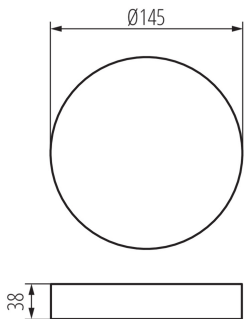

## 36520 TAVO FRAME DO 12W

Zubehör für LED-Einbau-Downlights

5905339365200

Kanlux TAVO FRAME Rahme ermöglicht die Aufbaumontage von Kanlux TAVO LED-Paneelen in den Versionen 12W und 18W. Die Dichtigkeit der Paneele nach der Montage beträgt IP20.

### ALLGEMEINE DATEN:

**Farbe:** weiß

**Einbauort:** Deckenmontage

**Höhe (mm):** 38

**Durchmesser [mm]:** 145