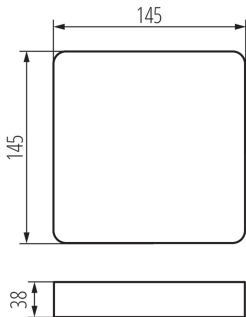

36522 TAVO FRAME DL 12W

Zubehör für LED-Einbau-Downlights

5905339365224

Kanlux TAVO FRAME Rahme ermöglicht die Aufbaumontage von Kanlux TAVO LED-Paneelen in den Versionen 12W und 18W. Die Dichtigkeit der Paneele nach der Montage beträgt IP20.

ALLGEMEINE DATEN:

Farbe: weiß
Einbauort: Deckenmontage
Länge [mm]: 145
Breite [mm]: 145
Höhe (mm): 38

TECHNISCHE DATEN:

Gehäusematerial: Kunststoff

LOGISTIKDATEN:

Verpackungsart: 1