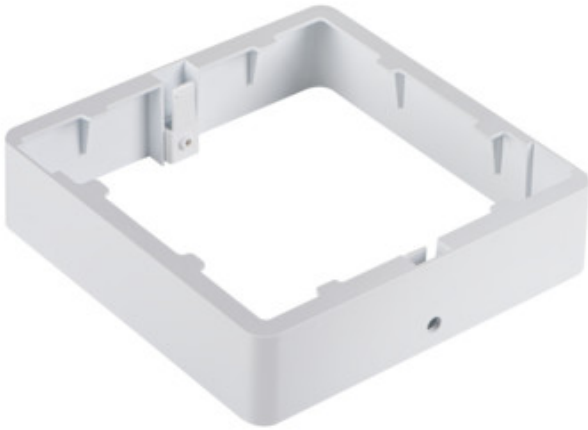

36523 TAVO FRAME DL 18W

Zubehör für LED-Einbau-Downlights

5905339365231

Kanlux TAVO FRAME Rahme ermöglicht die Aufbaumontage von Kanlux TAVO LED-Paneelen in den Versionen 12W und 18W. Die Dichtigkeit der Paneele nach der Montage beträgt IP20.

ALLGEMEINE DATEN:

Farbe: weiß
Einbauort: Deckenmontage
Länge [mm]: 170
Breite [mm]: 170
Höhe (mm): 38

TECHNISCHE DATEN:

Gehäusematerial: Kunststoff

LOGISTIKDATEN:

Verpackungsart: 1