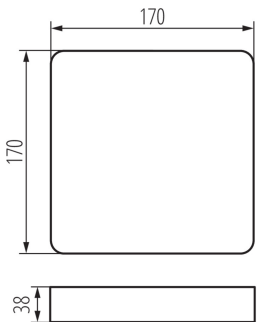

36523 TAVO FRAME DL 18W

Zubehör für LED-Einbau-Downlights

5905339365231

Kanlux TAVO FRAME Rahme ermöglicht die Aufbaumontage von Kanlux TAVO LED-Paneelen in den Versionen 12W und 18W. Die Dichtigkeit der Paneele nach der Montage beträgt IP20.

ALLGEMEINE DATEN:

Farbe: weiß
Einbauort: Deckenmontage
Länge [mm]: 170
Breite [mm]: 170
Höhe (mm): 38

TECHNISCHE DATEN:

Gehäusematerial: Kunststoff

LOGISTIKDATEN:

Verpackungsart: 1