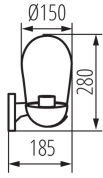

#### ALLGEMEINE DATEN:

**Farbe:** schwarz

**Anwendungsbereich:** innen und außen

**Min.Installationsabstand zum beleuchteten Objekt:** 0,5m

**Austauschbare Lampe/Lichtquelle:** ja

**Länge [mm]:** 185

**Höhe (mm):** 280

#### LOGISTIKDATEN:

**Maßeinheit:** Stück

**Verpackungsart:** 6

**Stückzahl in Zwischenverpackung:** 1

**Stückzahl in Großverpackung:** 6

**Netto-Einzelgewicht [g]:** 1070

**Grammatik [g]:** 1375

**Länge der Einzelverpackung [cm]:** 16

### AUSSENLEUCHE FÜR AUSTAUSCHBARE LEUCHTMITTEL

**Breite der Einzelverpackung [cm]:** 19.5

**Höhe der Einzelverpackung [cm]:** 28.8

**Kartongewicht [kg]:** 8.25

**Kartonbreite [cm]:** 41

**Kartonhöhe [cm]:** 31.5