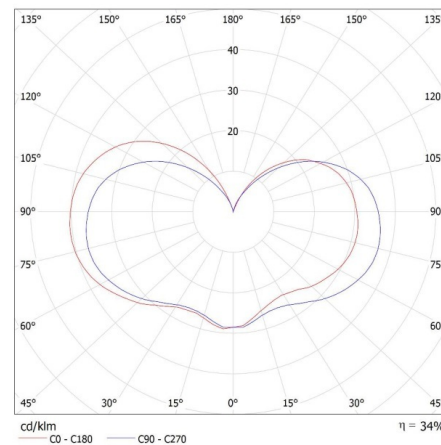

Reichweite des Sensors [m]: max 12

LOGISTIKDATEN:

Maßeinheit: Stück

Verpackungsart: 8

Stückzahl in Zwischenverpackung : 1

Stückzahl in Großverpackung : 8

Netto-Einzelgewicht [g]: 770

Grammatur [g]: 951.25

Brutto-Einzelgewicht [g]: 884

Länge der Einzelverpackung [cm]: 29

Breite der Einzelverpackung [cm]: 12

Höhe der Einzelverpackung [cm]: 16

Kartongewicht [kg]: 7.61

Kartonbreite [cm]: 31

Kartonhöhe [cm]: 34.5

Kartonlänge [cm]: 50.5

Kartonvolumen [m³]: 0.05401

KANLUX S.A. (kat 36547) LAVEN EL 28 SE-GR + XLED / LDC (Polar)