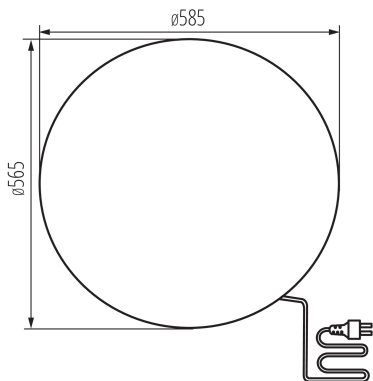

ALLGEMEINE DATEN:

Farbe: Granit

Einbauort: Für Montage im Boden

Anwendungsbereich: innen und außen

Min.Installationsabstand zum beleuchteten Objekt: 0,2m

Höhe (mm): 565

Durchmesser [mm]: 585

TECHNISCHE DATEN:

Socket: E27

Umgebungstemperaturbereich [°C]: -20÷35

Gehäusematerial: ABS

Anschlussart: Kabel mit Stecker

Kabel Typ: H05RN-F

Leitungslänge [m]: 3

Leitungsdurchmesser [mm²]: 1

IP-Klasse (Schutzart): 65

LOGISTIKDATEN:

Maßeinheit: Stück

Verpackungsart: 1

Stückzahl in Zwischenverpackung: 1

Stückzahl in Großverpackung: 1

Netto-Einzelgewicht [g]: 3972

Grammatur [g]: 5670

Länge der Einzelverpackung [cm]: 58.5

Breite der Einzelverpackung [cm]: 58.5

Höhe der Einzelverpackung [cm]: 58.5

AUSSENLEUCHTE FÜR AUSTAUSCHBARE LEUCHTMITTEL

Kartongewicht [kg]: 5.67
Kartonbreite [cm]: 58.5
Kartonhöhe [cm]: 58.5
Kartonlänge [cm]: 58.5
Kartonvolumen [m³]: 0.200202