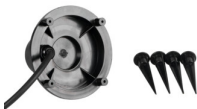

AUSSENLEUCHE FÜR AUSTAUSCHBARE LEUCHTMITTEL

5905339365934

Die STONO N-Leuchten von Kanlux sind ein unbestrittener Gartenhit. Die steinimitierende Lichtkugeln mit einem Durchmesser von 31 bis 78 cm. Sie passen perfekt in Steingärten oder in die Umgebung von Sträuchern. Jede Leuchte ist mit Erdspießen ausgestattet, mit denen sie in den Boden eingelassen werden kann, sowie mit einem langen Stromkabel (3 m). Kanlux STONO N sind Leuchten für austauschbare Lichtquellen.

ALLGEMEINE DATEN:

Farbe: Granit

Einbauort: Für Montage im Boden

Anwendungsbereich: innen und außen

Min.Installationsabstand zum beleuchteten Objekt: 0,2m

Höhe (mm): 565

Durchmesser [mm]: 585

TECHNISCHE DATEN:

Nennspannung [V]: 220-240 AC

Nennfrequenz [Hz]: 50

Maximale Leistung [W]: max 20

Schutzklasse gegen elektrischen Schlag: II

Abdeckungsmaterial: LLDPE

Leuchtmittel: GLS/CFL/LED

Leuchtmittel im Set enthalten: nein

Socket: E27

Umgebungstemperaturbereich [°C]: -20÷35

Gehäusematerial: ABS

Anschlussart: Kabel mit Stecker

Kabel Typ: H05RN-F

Leitungslänge [m]: 3

Leitungsdurchmesser [mm²]: 1

IP-Klasse (Schutzart): 65