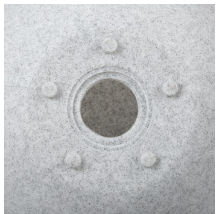

AUSSENLEUCHE FÜR AUSTAUSCHBARE LEUCHTMITTEL

5905339365934

Die STONO N-Leuchten von Kanlux sind ein unbestrittener Gartenhit. Die steinimitierende Lichtkugeln mit einem Durchmesser von 31 bis 78 cm. Sie passen perfekt in Steingärten oder in die Umgebung von Sträuchern. Jede Leuchte ist mit Erdspießen ausgestattet, mit denen sie in den Boden eingelassen werden kann, sowie mit einem langen Stromkabel (3 m). Kanlux STONO N sind Leuchten für austauschbare Lichtquellen.

ALLGEMEINE DATEN:

Farbe: Granit

Einbauort: Für Montage im Boden

Anwendungsbereich: innen und außen

Min.Installationsabstand zum beleuchteten Objekt: 0,2m

Höhe (mm): 565

Durchmesser [mm]: 585

TECHNISCHE DATEN: