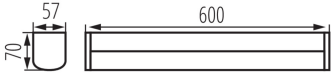

Anschlussart: Würfel mit Schrauben

Querschnittbereich der verwendeten Leitungen [mm²]: 0,75-1,5

IP-Klasse (Schutzart): 44

LOGISTIKDATEN:

Verpackungsart: 10

36650 AKVO IP44 15W-NW-W S

LED-Wandleuchte

Stückzahl in Zwischenverpackung: 1