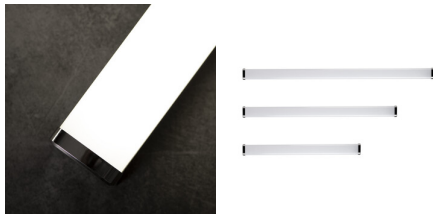

LED-Wand-Deckenleuchte

5905339366610

Kanlux AKVO IP44 sind Wand- und Deckenleuchten in drei Farben: Weiß, Chrom und Schwarz. Die Leuchte ist in 3 Längen und drei Leistungen erhältlich: 60 cm – 15 W, 80 cm – 20 W und 100 cm – 23 W. Kanlux AKVO S-Leuchten können vertikal und horizontal, an der Wand oder an der Decke montiert werden, wodurch nahezu unbegrenzte Anordnungsmöglichkeiten entstehen. Darüber hinaus verfügen diese Lampen über eine erhöhte Feuchtigkeitsbeständigkeit IP44, sodass Sie sie sicher im Badezimmer oder in der Waschküche montieren können. Kanlux AKVO IP44 S-Lampen eignen sich perfekt für die Beleuchtung von Räumen wie Badezimmer, Waschküche, Hauswirtschaftsraum, Flur oder Garderobe. Kanlux AKVO IP 44 S sind mit einem dezenten Schalter ausgestattet, der sich im Gehäuse der Leuchte befindet. Diese Lampen haben eine hohe Lichtausbeute von über 100 Lumen pro Watt und helfen Ihnen so, Strom zu sparen.

ALLGEMEINE DATEN:

Farbe: chrom

Einbauort: Wandmontage, Deckenmontage

Min.Installationsabstand zum beleuchteten Objekt: 0,1m

Möglichkeit des Betriebes mit einem Dimmer: nein

Integrierte LED-Lichtquelle: ja

TECHNISCHE DATEN:

Nennspannung [V]: 220-240 AC

Nennfrequenz [Hz]: 50

Maximale Leistung [W]: 15

Schutzklasse gegen elektrischen Schlag: II

Abdeckungsmaterial: Kunststoff

Dioden Typ: LED SMD

Lichtstrom [lm]: 1600

Farbtemperatur: weiß

Anschlussart: Würfel mit Schrauben

Querschnittbereich der verwendeten Leitungen [mm²]: 0,75-1,5

IP-Klasse (Schutzart): 44

LOGISTIKDATEN:

Verpackungsart: 10

Stückzahl in Zwischenverpackung: 1

LED-Wand-Deckenleuchte