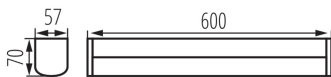

LED-Wand-Deckenleuchte

5905339366610

Kanlux AKVO IP44 sind Wand- und Deckenleuchten in drei Farben: Weiß, Chrom und Schwarz. Die Leuchte ist in 3 Längen und drei Leistungen erhältlich: 60 cm – 15 W, 80 cm – 20 W und 100 cm – 23 W. Kanlux AKVO S-Leuchten können vertikal und horizontal, an der Wand oder an der Decke montiert werden, wodurch nahezu unbegrenzte Anordnungsmöglichkeiten entstehen. Darüber hinaus verfügen diese Lampen über eine erhöhte Feuchtigkeitsbeständigkeit IP44, sodass Sie sie sicher im Badezimmer oder in der Waschküche montieren können. Kanlux AKVO IP44 S-Lampen eignen sich perfekt für die Beleuchtung von Räumen wie Badezimmer, Waschküche, Hauswirtschaftsraum, Flur oder Garderobe. Kanlux AKVO IP 44 S sind mit einem dezenten Schalter ausgestattet, der sich im Gehäuse der Leuchte befindet. Diese Lampen haben eine hohe Lichtausbeute von über 100 Lumen pro Watt und helfen Ihnen so, Strom zu sparen.

ALLGEMEINE DATEN:

Farbe: chrom

Einbauort: Wandmontage, Deckenmontage

Min.Installationsabstand zum beleuchteten Objekt: 0,1m

Möglichkeit des Betriebes mit einem Dimmer: nein

Integrierte LED-Lichtquelle: ja

TECHNISCHE DATEN:

Anschlussart: Würfel mit Schrauben

Querschnittbereich der verwendeten Leitungen [mm²]: 0,75-1,5

IP-Klasse (Schutzart): 44

LOGISTIKDATEN:

Verpackungsart: 10

Stückzahl in Zwischenverpackung: 1

LED-Wand-Deckenleuchte