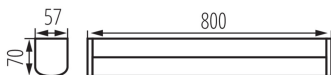

LED-Wand-Deckenleuchte

5905339366641

Kanlux AKVO IP44 sind Wand- und Deckenleuchten in drei Farben: Weiß, Chrom und Schwarz. Die Leuchte ist in 3 Längen und drei Leistungen erhältlich: 60 cm – 15 W, 80 cm – 20 W und 100 cm – 23 W. Kanlux AKVO S-Leuchten können vertikal und horizontal, an der Wand oder an der Decke montiert werden, wodurch nahezu unbegrenzte Anordnungsmöglichkeiten entstehen. Darüber hinaus verfügen diese Lampen über eine erhöhte Feuchtigkeitsbeständigkeit IP44, sodass Sie sie sicher im Badezimmer oder in der Waschküche montieren können. Kanlux AKVO IP44 S-Lampen eignen sich perfekt für die Beleuchtung von Räumen wie Badezimmer, Waschküche, Hauswirtschaftsraum, Flur oder Garderobe. Kanlux AKVO IP 44 S sind mit einem dezenten Schalter ausgestattet, der sich im Gehäuse der Leuchte befindet. Diese Lampen haben eine hohe Lichtausbeute von über 100 Lumen pro Watt und helfen Ihnen so, Strom zu sparen.

ALLGEMEINE DATEN:

Farbe: chrom

Einbauort: Wandmontage, Deckenmontage

Min.Installationsabstand zum beleuchteten Objekt: 0,1m

Möglichkeit des Betriebes mit einem Dimmer: nein

Integrierte LED-Lichtquelle: ja

TECHNISCHE DATEN:

Anschlussart: Würfel mit Schrauben

Querschnittbereich der verwendeten Leitungen [mm²]: 0,75-1,5

IP-Klasse (Schutzart): 44

LOGISTIKDATEN:

Verpackungsart: 10

Stückzahl in Zwischenverpackung: 1

LED-Wand-Deckenleuchte