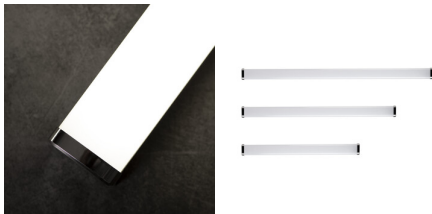

LED-Wand-Deckenleuchte

5905339366641

Kanlux AKVO IP44 sind Wand- und Deckenleuchten in drei Farben: Weiß, Chrom und Schwarz. Die Leuchte ist in 3 Längen und drei Leistungen erhältlich: 60 cm – 15 W, 80 cm – 20 W und 100 cm – 23 W. Kanlux AKVO S-Leuchten können vertikal und horizontal, an der Wand oder an der Decke montiert werden, wodurch nahezu unbegrenzte Anordnungsmöglichkeiten entstehen. Darüber hinaus verfügen diese Lampen über eine erhöhte Feuchtigkeitsbeständigkeit IP44, sodass Sie sie sicher im Badezimmer oder in der Waschküche montieren können. Kanlux AKVO IP44 S-Lampen eignen sich perfekt für die Beleuchtung von Räumen wie Badezimmer, Waschküche, Hauswirtschaftsraum, Flur oder Garderobe. Kanlux AKVO IP 44 S sind mit einem dezenten Schalter ausgestattet, der sich im Gehäuse der Leuchte befindet. Diese Lampen haben eine hohe Lichtausbeute von über 100 Lumen pro Watt und helfen Ihnen so, Strom zu sparen.

ALLGEMEINE DATEN:

Farbe: chrom

Einbauort: Wandmontage, Deckenmontage

Min.Installationsabstand zum beleuchteten Objekt: 0,1m

Möglichkeit des Betriebes mit einem Dimmer: nein

Integrierte LED-Lichtquelle: ja

TECHNISCHE DATEN:

Nennspannung [V]: 220-240 AC

Nennfrequenz [Hz]: 50

Maximale Leistung [W]: 20

Schutzklasse gegen elektrischen Schlag: II

Abdeckungsmaterial: Kunststoff

Dioden Typ: LED SMD

Lichtstrom [lm]: 2300

Farbtemperatur: weiß

Anschlussart: Würfel mit Schrauben

Querschnittbereich der verwendeten Leitungen [mm²]: 0,75-1,5

IP-Klasse (Schutzart): 44

LOGISTIKDATEN:

Verpackungsart: 10

Stückzahl in Zwischenverpackung: 1

LED-Wand-Deckenleuchte