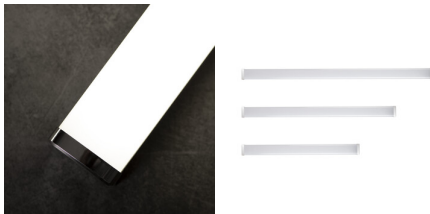

LED-Wand-Deckenleuchte

5905339366658

Kanlux AKVO IP44 sind Wand- und Deckenleuchten in drei Farben: Weiß, Chrom und Schwarz. Die Leuchte ist in 3 Längen und drei Leistungen erhältlich: 60 cm – 15 W, 80 cm – 20 W und 100 cm – 23 W. Kanlux AKVO S-Leuchten können vertikal und horizontal, an der Wand oder an der Decke montiert werden, wodurch nahezu unbegrenzte Anordnungsmöglichkeiten entstehen. Darüber hinaus verfügen diese Lampen über eine erhöhte Feuchtigkeitsbeständigkeit IP44, sodass Sie sie sicher im Badezimmer oder in der Waschküche montieren können. Kanlux AKVO IP44 S-Lampen eignen sich perfekt für die Beleuchtung von Räumen wie Badezimmer, Waschküche, Hauswirtschaftsraum, Flur oder Garderobe. Kanlux AKVO IP 44 S sind mit einem dezenten Schalter ausgestattet, der sich im Gehäuse der Leuchte befindet. Diese Lampen haben eine hohe Lichtausbeute von über 100 Lumen pro Watt und helfen Ihnen so, Strom zu sparen.

ALLGEMEINE DATEN:

Farbe: weiß

Einbauort: Wandmontage, Deckenmontage

Min.Installationsabstand zum beleuchteten Objekt: 0,1m

Möglichkeit des Betriebes mit einem Dimmer: nein

Integrierte LED-Lichtquelle: ja

TECHNISCHE DATEN:

Anschlussart: Würfel mit Schrauben

Querschnittbereich der verwendeten Leitungen [mm²]: 0,75-1,5

IP-Klasse (Schutzart): 44

LOGISTIKDATEN:

Verpackungsart: 10

Stückzahl in Zwischenverpackung: 1

LED-Wand-Deckenleuchte