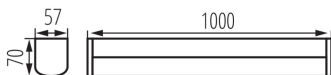

LED-Wand-Deckenleuchte

5905339366658

Kanlux AKVO IP44 sind Wand- und Deckenleuchten in drei Farben: Weiß, Chrom und Schwarz. Die Leuchte ist in 3 Längen und drei Leistungen erhältlich: 60 cm – 15 W, 80 cm – 20 W und 100 cm – 23 W. Kanlux AKVO S-Leuchten können vertikal und horizontal, an der Wand oder an der Decke montiert werden, wodurch nahezu unbegrenzte Anordnungsmöglichkeiten entstehen. Darüber hinaus verfügen diese Lampen über eine erhöhte Feuchtigkeitsbeständigkeit IP44, sodass Sie sie sicher im Badezimmer oder in der Waschküche montieren können. Kanlux AKVO IP44 S-Lampen eignen sich perfekt für die Beleuchtung von Räumen wie Badezimmer, Waschküche, Hauswirtschaftsraum, Flur oder Garderobe. Kanlux AKVO IP 44 S sind mit einem dezenten Schalter ausgestattet, der sich im Gehäuse der Leuchte befindet. Diese Lampen haben eine hohe Lichtausbeute von über 100 Lumen pro Watt und helfen Ihnen so, Strom zu sparen.

ALLGEMEINE DATEN:

Farbe: weiß

Einbauort: Wandmontage, Deckenmontage

Min.Installationsabstand zum beleuchteten Objekt: 0,1m

Möglichkeit des Betriebes mit einem Dimmer: nein

Integrierte LED-Lichtquelle: ja

TECHNISCHE DATEN:

Anschlussart: Würfel mit Schrauben

Querschnittbereich der verwendeten Leitungen [mm²]: 0,75-1,5

IP-Klasse (Schutzart): 44

LOGISTIKDATEN:

Verpackungsart: 10

Stückzahl in Zwischenverpackung: 1

LED-Wand-Deckenleuchte