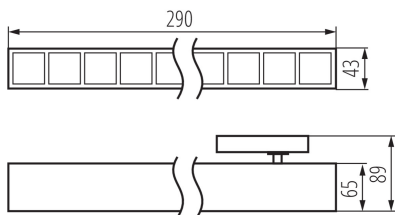

LED-Langfeldleuchte

5905339371089

HIERRO ist eine Armaturenfamilie, die in der Kanlux-Fabrik hergestellt wird. Die minimalistische und elegante Form passt zu den neuesten Trends im architektonischen Design. Die stilvolle Lösung wird in modernen Büros, Geschäften und Lofträumen als Grund-, Ergänzungs- oder Akzentbeleuchtung eingesetzt. Die großen Vorteile der HIERRO-Leuchten sind: vielfältige Steuerungs- und Installationsmöglichkeiten, niedriger UGR-Koeffizient, hohe Lichtausbeute, Anpassungsfähigkeit an spezifische Beleuchtungsprojekte und 5 Jahre Garantie. So können Sie energiesparende und moderne Beleuchtungssysteme mit attraktiven Lichteffekten schaffen. Mit freundlichen Grüßen,

ALLGEMEINE DATEN:

Farbe: weiß

Einbauort: Auf die Schiene

Anwendungsbereich: innerhalb

Min. Installationsabstand zum beleuchteten Objekt: 0,5m

Möglichkeit des Betriebes mit einem Dimmer: nein

Abstrahlrichtung: unten

Länge [mm]: 290

Breite [mm]: 43

Höhe (mm): 89

Integrierte LED-Lichtquelle: ja

TECHNISCHE DATEN:

Nennspannung [V]: 220-240 AC

Nennfrequenz [Hz]: 50

Maximale Leistung [W]: 9

Schutzklasse gegen elektrischen Schlag: II

Abdeckungsmaterial: Kunststoff

Dioden Typ: LED SMD

Lichtstrom [lm]: 1150

Farbtemperatur: warmweiß

Ähnliche Farbtemperatur [K]: 3000

Farbkonsistenz in MacAdam-Ellipsen: ≤6

Farbwiedergabeindex: 80

Lebensdauer [h]: 50000

Lampenlichtstromerhalt am Ende der Nennlebensdauer:
L90B10

Anzahl der Schalt-Zyklen: ≥30000

Abstrahlwinkel [°]: X60/Y60

Lichtausbeute (lm/W): 128

Umgebungstemperaturbereich [°C]: 5÷25