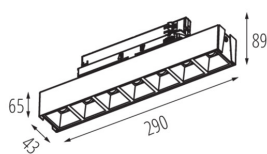

LED-Longfieldleuchte

Schirmart: raster

Gehäusematerial: Stahl, Kunststoff

IP-Klasse (Schutzart): 20

UGR: <17

LOGISTIKDATEN:

Maßeinheit: Stück

Verpackungsart: 1