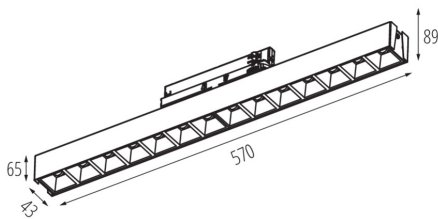

LED-Langfeldleuchte