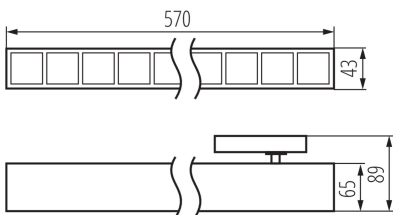

LED-Langfeldleuchte

5905339371102

HIERRO ist eine Armaturenfamilie, die in der Kanlux-Fabrik hergestellt wird. Die minimalistische und elegante Form passt zu den neuesten Trends im architektonischen Design. Die stilvolle Lösung wird in modernen Büros, Geschäften und Lofträumen als Grund-, Ergänzungs- oder Akzentbeleuchtung eingesetzt. Die großen Vorteile der HIERRO-Leuchten sind: vielfältige Steuerungs- und Installationsmöglichkeiten, niedriger UGR-Koeffizient, hohe Lichtausbeute, Anpassungsfähigkeit an spezifische Beleuchtungsprojekte und 5 Jahre Garantie. So können Sie energiesparende und moderne Beleuchtungssysteme mit attraktiven Lichteffekten schaffen. Mit freundlichen Grüßen,

ALLGEMEINE DATEN:

Farbe: weiß

Einbauort: Auf die Schiene

Anwendungsbereich: innerhalb

Min. Installationsabstand zum beleuchteten Objekt: 0,5m

Möglichkeit des Betriebes mit einem Dimmer: nein

Abstrahlrichtung: unten

Länge [mm]: 570

Breite [mm]: 43

Höhe (mm): 89

Integrierte LED-Lichtquelle: ja

TECHNISCHE DATEN:

Nennspannung [V]: 220-240 AC

Nennfrequenz [Hz]: 50

Maximale Leistung [W]: 23

Schutzklasse gegen elektrischen Schlag: II

Abdeckungsmaterial: Kunststoff

Dioden Typ: LED SMD

Lichtstrom [lm]: 2850

Farbtemperatur: warmweiß

Ähnliche Farbtemperatur [K]: 3000

Farbkonsistenz in MacAdam-Ellipsen: ≤6

Farbwiedergabeindex: 80

Lebensdauer [h]: 50000

Lampenlichtstromerhalt am Ende der Nennlebensdauer:
L90B10

Anzahl der Schalt-Zyklen: ≥30000

Abstrahlwinkel [°]: X60/Y60

Lichtausbeute (lm/W): 124

Umgebungstemperaturbereich [°C]: 5÷25