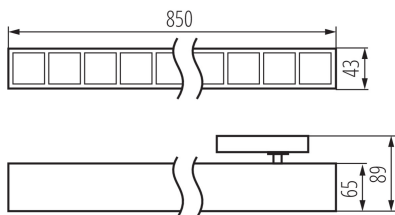

LED-Langfeldleuchte

5905339371126

HIERRO ist eine Armaturenfamilie, die in der Kanlux-Fabrik hergestellt wird. Die minimalistische und elegante Form passt zu den neuesten Trends im architektonischen Design. Die stilvolle Lösung wird in modernen Büros, Geschäften und Lofträumen als Grund-, Ergänzungs- oder Akzentbeleuchtung eingesetzt. Die großen Vorteile der HIERRO-Leuchten sind: vielfältige Steuerungs- und Installationsmöglichkeiten, niedriger UGR-Koeffizient, hohe Lichtausbeute, Anpassungsfähigkeit an spezifische Beleuchtungsprojekte und 5 Jahre Garantie. So können Sie energiesparende und moderne Beleuchtungssysteme mit attraktiven Lichteffekten schaffen. Mit freundlichen Grüßen,

ALLGEMEINE DATEN:

Farbe: weiß

Einbauort: Auf die Schiene

Anwendungsbereich: innerhalb

Min. Installationsabstand zum beleuchteten Objekt: 0,5m

Möglichkeit des Betriebes mit einem Dimmer: nein

Abstrahlrichtung: unten

Länge [mm]: 850

Breite [mm]: 43

Höhe (mm): 89

Integrierte LED-Lichtquelle: ja

TECHNISCHE DATEN:

Nennspannung [V]: 220-240 AC

Nennfrequenz [Hz]: 50

Maximale Leistung [W]: 23

Schutzklasse gegen elektrischen Schlag: II

Abdeckungsmaterial: Kunststoff

Dioden Typ: LED SMD

Lichtstrom [lm]: 3000

Farbtemperatur: warmweiß

Ähnliche Farbtemperatur [K]: 3000

Farbkonsistenz in MacAdam-Ellipsen: ≤6

Farbwiedergabeindex: 80

Lebensdauer [h]: 50000

Lampenlichtstromerhalt am Ende der Nennlebensdauer:
L90B10

Anzahl der Schalt-Zyklen: ≥30000

Abstrahlwinkel [°]: X60/Y60

Lichtausbeute (lm/W): 130

Umgebungstemperaturbereich [°C]: 5÷25