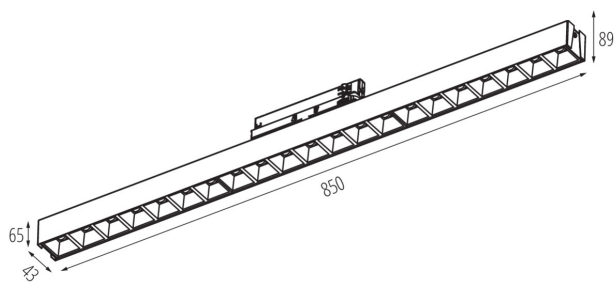

LED-Longfieldleuchte