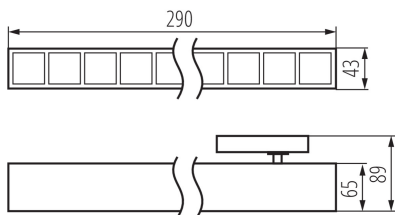

LED-Langfeldleuchte

5905339371164

HIERRO ist eine Armaturenfamilie, die in der Kanlux-Fabrik hergestellt wird. Die minimalistische und elegante Form passt zu den neuesten Trends im architektonischen Design. Die stilvolle Lösung wird in modernen Büros, Geschäften und Lofträumen als Grund-, Ergänzungs- oder Akzentbeleuchtung eingesetzt. Die großen Vorteile der HIERRO-Leuchten sind: vielfältige Steuerungs- und Installationsmöglichkeiten, niedriger UGR-Koeffizient, hohe Lichtausbeute, Anpassungsfähigkeit an spezifische Beleuchtungsprojekte und 5 Jahre Garantie. So können Sie energiesparende und moderne Beleuchtungssysteme mit attraktiven Lichteffekten schaffen. Mit freundlichen Grüßen,

ALLGEMEINE DATEN:

Farbe: schwarz

Einbauort: Auf die Schiene

Anwendungsbereich: innerhalb

Min.Installationsabstand zum beleuchteten Objekt: 0,5m

Möglichkeit des Betriebes mit einem Dimmer: nein

Abstrahlrichtung: unten

Länge [mm]: 290

Breite [mm]: 43

Höhe (mm): 89

Integrierte LED-Lichtquelle: ja

TECHNISCHE DATEN:

Nennspannung [V]: 220-240 AC

Nennfrequenz [Hz]: 50

Maximale Leistung [W]: 14

Schutzklasse gegen elektrischen Schlag: II

Abdeckungsmaterial: Kunststoff

Dioden Typ: LED SMD

Lichtstrom [lm]: 1450

Farbtemperatur: warmweiß

Ähnliche Farbtemperatur [K]: 3000

Farbkonsistenz in MacAdam-Ellipsen: ≤6

Farbwiedergabeindex: 80

Lebensdauer [h]: 50000

Lampenlichtstromerhalt am Ende der Nennlebensdauer:
L90B10

Anzahl der Schalt-Zyklen: ≥30000

Abstrahlwinkel [°]: X60/Y60

Lichtausbeute (lm/W): 104

Umgebungstemperaturbereich [°C]: 5÷25