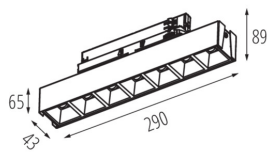

LED-Longfieldleuchte