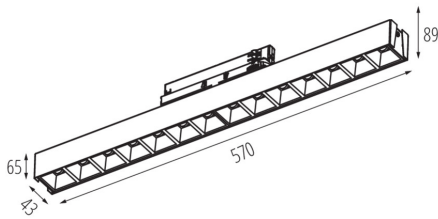

ALLGEMEINE DATEN:

Farbe: schwarz

Einbauort: Auf die Schiene

Anwendungsbereich: innerhalb

Min. Installationsabstand zum beleuchteten Objekt: 0,5m

Möglichkeit des Betriebes mit einem Dimmer: nein

Abstrahlrichtung: unten

Länge [mm]: 570

Breite [mm]: 43

Höhe (mm): 89

Integrierte LED-Lichtquelle: ja

TECHNISCHE DATEN:

Nennspannung [V]: 220-240 AC

Nennfrequenz [Hz]: 50

Maximale Leistung [W]: 28

LED-Langfeldleuchte

Schirmart: raster

Gehäusematerial: Stahl, Kunststoff

IP-Klasse (Schutzart): 20

UGR: <16

LOGISTIKDATEN:

Maßeinheit: Stück

Verpackungsart: 1