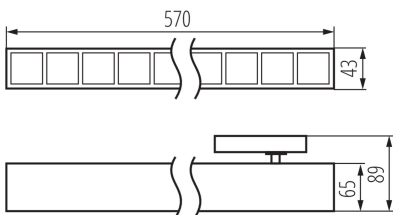

LED-Langfeldleuchte

5905339371188

HIERRO ist eine Armaturenfamilie, die in der Kanlux-Fabrik hergestellt wird. Die minimalistische und elegante Form passt zu den neuesten Trends im architektonischen Design. Die stilvolle Lösung wird in modernen Büros, Geschäften und Lofträumen als Grund-, Ergänzungs- oder Akzentbeleuchtung eingesetzt. Die großen Vorteile der HIERRO-Leuchten sind: vielfältige Steuerungs- und Installationsmöglichkeiten, niedriger UGR-Koeffizient, hohe Lichtausbeute, Anpassungsfähigkeit an spezifische Beleuchtungsprojekte und 5 Jahre Garantie. So können Sie energiesparende und moderne Beleuchtungssysteme mit attraktiven Lichteffekten schaffen. Mit freundlichen Grüßen,

ALLGEMEINE DATEN:

Farbe: schwarz

Einbauort: Auf die Schiene

Anwendungsbereich: innerhalb

Min. Installationsabstand zum beleuchteten Objekt: 0,5m

Möglichkeit des Betriebes mit einem Dimmer: nein

Abstrahlrichtung: unten

Länge [mm]: 570

Breite [mm]: 43

Höhe (mm): 89

Integrierte LED-Lichtquelle: ja

TECHNISCHE DATEN:

Nennspannung [V]: 220-240 AC

Nennfrequenz [Hz]: 50

Maximale Leistung [W]: 28

Schutzklasse gegen elektrischen Schlag: II

Abdeckungsmaterial: Kunststoff

Dioden Typ: LED SMD

Lichtstrom [lm]: 2900

Farbtemperatur: warmweiß

Ähnliche Farbtemperatur [K]: 3000

Farbkonsistenz in MacAdam-Ellipsen: ≤6

Farbwiedergabeindex: 80

Lebensdauer [h]: 50000

Lampenlichtstromerhalt am Ende der Nennlebensdauer:
L90B10

Anzahl der Schalt-Zyklen: ≥30000

Abstrahlwinkel [°]: X60/Y60

Lichtausbeute (lm/W): 104

Umgebungstemperaturbereich [°C]: 5÷25