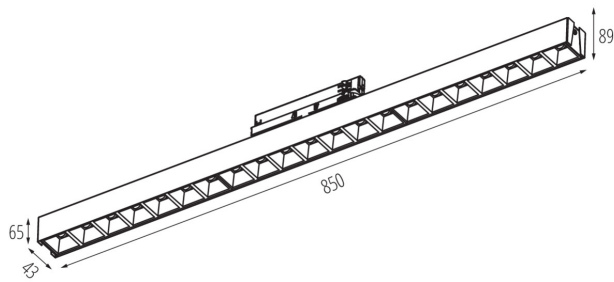

ALLGEMEINE DATEN:

Farbe: schwarz

Einbauort: Auf die Schiene

Anwendungsbereich: innerhalb

Min. Installationsabstand zum beleuchteten Objekt: 0,5m

Möglichkeit des Betriebes mit einem Dimmer: nein

Abstrahlrichtung: unten

Länge [mm]: 850

Breite [mm]: 43

Höhe (mm): 89

Integrierte LED-Lichtquelle: ja

TECHNISCHE DATEN:

Nennspannung [V]: 220-240 AC

Nennfrequenz [Hz]: 50

Maximale Leistung [W]: 32

LED-Longfieldleuchte

Schirmart: raster

Gehäusematerial: Stahl, Kunststoff

IP-Klasse (Schutzart): 20

UGR: <17

LOGISTIKDATEN:

Maßeinheit: Stück

Verpackungsart: 1