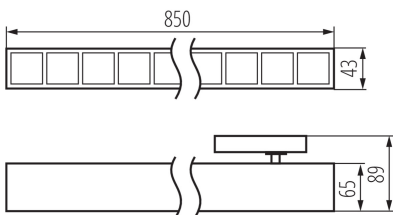

LED-Langfeldleuchte

5905339371201

HIERRO ist eine Armaturenfamilie, die in der Kanlux-Fabrik hergestellt wird. Die minimalistische und elegante Form passt zu den neuesten Trends im architektonischen Design. Die stilvolle Lösung wird in modernen Büros, Geschäften und Lofträumen als Grund-, Ergänzungs- oder Akzentbeleuchtung eingesetzt. Die großen Vorteile der HIERRO-Leuchten sind: vielfältige Steuerungs- und Installationsmöglichkeiten, niedriger UGR-Koeffizient, hohe Lichtausbeute, Anpassungsfähigkeit an spezifische Beleuchtungsprojekte und 5 Jahre Garantie. So können Sie energiesparende und moderne Beleuchtungssysteme mit attraktiven Lichteffekten schaffen. Mit freundlichen Grüßen,

ALLGEMEINE DATEN:

Farbe: schwarz

Einbauort: Auf die Schiene

Anwendungsbereich: innerhalb

Min. Installationsabstand zum beleuchteten Objekt: 0,5m

Möglichkeit des Betriebes mit einem Dimmer: nein

Abstrahlrichtung: unten

Länge [mm]: 850

Breite [mm]: 43

Höhe (mm): 89

Integrierte LED-Lichtquelle: ja

TECHNISCHE DATEN:

Nennspannung [V]: 220-240 AC

Nennfrequenz [Hz]: 50

Maximale Leistung [W]: 32

Schutzklasse gegen elektrischen Schlag: II

Abdeckungsmaterial: Kunststoff

Dioden Typ: LED SMD

Lichtstrom [lm]: 3550

Farbtemperatur: warmweiß

Ähnliche Farbtemperatur [K]: 3000

Farbkonsistenz in MacAdam-Ellipsen: ≤6

Farbwiedergabeindex: 80

Lebensdauer [h]: 50000

Lampenlichtstromerhalt am Ende der Nennlebensdauer:
L90B10

Anzahl der Schalt-Zyklen: ≥30000

Abstrahlwinkel [°]: X60/Y60

Lichtausbeute (lm/W): 111

Umgebungstemperaturbereich [°C]: 5÷25