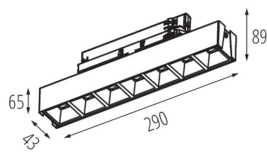

LED-Longfieldleuchte

Schirmart: raster

Gehäusematerial: Stahl, Kunststoff

IP-Klasse (Schutzart): 20

UGR: <15

LOGISTIKDATEN:

Maßeinheit: Stück

Verpackungsart: 1