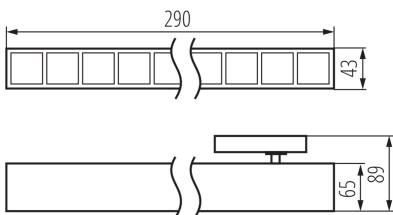

LED-Langfeldleuchte

5905339371379

HIERRO ist eine Armaturenfamilie, die in der Kanlux-Fabrik hergestellt wird. Die minimalistische und elegante Form passt zu den neuesten Trends im architektonischen Design. Die stilvolle Lösung wird in modernen Büros, Geschäften und Lofträumen als Grund-, Ergänzungs- oder Akzentbeleuchtung eingesetzt. Die großen Vorteile der HIERRO-Leuchten sind: vielfältige Steuerungs- und Installationsmöglichkeiten, niedriger UGR-Koeffizient, hohe Lichtausbeute, Anpassungsfähigkeit an spezifische Beleuchtungsprojekte und 5 Jahre Garantie. So können Sie energiesparende und moderne Beleuchtungssysteme mit attraktiven Lichteffekten schaffen. Mit freundlichen Grüßen,

ALLGEMEINE DATEN:

Farbe: weiß

Einbauort: Auf die Schiene

Anwendungsbereich: innerhalb

Min.Installationsabstand zum beleuchteten Objekt: 0,5m

Möglichkeit des Betriebes mit einem Dimmer: nein

Abstrahlrichtung: unten

Länge [mm]: 290

Breite [mm]: 43

Höhe (mm): 89

Integrierte LED-Lichtquelle: ja

TECHNISCHE DATEN:

Nennspannung [V]: 220-240 AC

Nennfrequenz [Hz]: 50

Maximale Leistung [W]: 14

Schutzklasse gegen elektrischen Schlag: II

Abdeckungsmaterial: Kunststoff

Dioden Typ: LED SMD

Lichtstrom [lm]: 1700

Farbtemperatur: weiß

Ähnliche Farbtemperatur [K]: 4000

Farbkonsistenz in MacAdam-Ellipsen: ≤6

Farbwiedergabeindex: 80

Lebensdauer [h]: 50000

Lampenlichtstromerhalt am Ende der Nennlebensdauer:
L90B10

Anzahl der Schalt-Zyklen: ≥30000

Abstrahlwinkel [°]: X60/Y60

Lichtausbeute (lm/W): 121

Umgebungstemperaturbereich [°C]: 5÷25