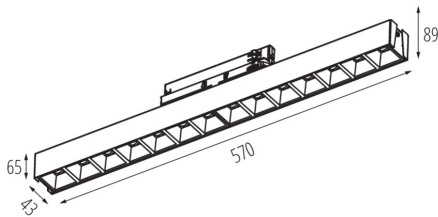

ALLGEMEINE DATEN:

Farbe: weiß

Einbauort: Auf die Schiene

Anwendungsbereich: innerhalb

Min. Installationsabstand zum beleuchteten Objekt: 0,5m

Möglichkeit des Betriebes mit einem Dimmer: nein

Abstrahlrichtung: unten

Länge [mm]: 570

Breite [mm]: 43

Höhe (mm): 89

Integrierte LED-Lichtquelle: ja

TECHNISCHE DATEN:

Nennspannung [V]: 220-240 AC

Nennfrequenz [Hz]: 50

Maximale Leistung [W]: 23

LED-Langfeldleuchte

Schirmart: raster

Gehäusematerial: Stahl, Kunststoff

IP-Klasse (Schutzart): 20

UGR: <16

LOGISTIKDATEN:

Maßeinheit: Stück

Verpackungsart: 1