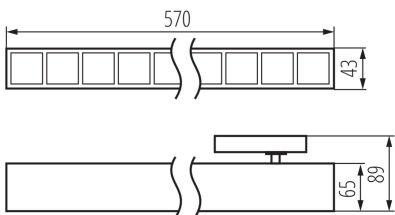

LED-Langfeldleuchte

5905339371386

HIERRO ist eine Armaturenfamilie, die in der Kanlux-Fabrik hergestellt wird. Die minimalistische und elegante Form passt zu den neuesten Trends im architektonischen Design. Die stilvolle Lösung wird in modernen Büros, Geschäften und Lofträumen als Grund-, Ergänzungs- oder Akzentbeleuchtung eingesetzt. Die großen Vorteile der HIERRO-Leuchten sind: vielfältige Steuerungs- und Installationsmöglichkeiten, niedriger UGR-Koeffizient, hohe Lichtausbeute, Anpassungsfähigkeit an spezifische Beleuchtungsprojekte und 5 Jahre Garantie. So können Sie energiesparende und moderne Beleuchtungssysteme mit attraktiven Lichteffekten schaffen. Mit freundlichen Grüßen,

ALLGEMEINE DATEN:

Farbe: weiß

Einbauort: Auf die Schiene

Anwendungsbereich: innerhalb

Min. Installationsabstand zum beleuchteten Objekt: 0,5m

Möglichkeit des Betriebes mit einem Dimmer: nein

Abstrahlrichtung: unten

Länge [mm]: 570

Breite [mm]: 43

Höhe (mm): 89

Integrierte LED-Lichtquelle: ja

TECHNISCHE DATEN:

Nennspannung [V]: 220-240 AC

Nennfrequenz [Hz]: 50

Maximale Leistung [W]: 23

Schutzklasse gegen elektrischen Schlag: II

Abdeckungsmaterial: Kunststoff

Dioden Typ: LED SMD

Lichtstrom [lm]: 3000

Farbtemperatur: weiß

Ähnliche Farbtemperatur [K]: 4000

Farbkonsistenz in MacAdam-Ellipsen: ≤6

Farbwiedergabeindex: 80

Lebensdauer [h]: 50000

Lampenlichtstromerhalt am Ende der Nennlebensdauer:
L90B10

Anzahl der Schalt-Zyklen: ≥30000

Abstrahlwinkel [°]: X60/Y60

Lichtausbeute (lm/W): 130

Umgebungstemperaturbereich [°C]: 5÷25