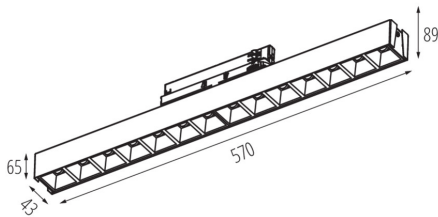

ALLGEMEINE DATEN:

Farbe: weiß

Einbauort: Auf die Schiene

Anwendungsbereich: innerhalb

Min.Installationsabstand zum beleuchteten Objekt: 0,5m

Möglichkeit des Betriebes mit einem Dimmer: nein

Abstrahlrichtung: unten

Länge [mm]: 570

Breite [mm]: 43

Höhe (mm): 89

Integrierte LED-Lichtquelle: ja

TECHNISCHE DATEN:

Nennspannung [V]: 220-240 AC

Nennfrequenz [Hz]: 50

Maximale Leistung [W]: 28

LED-Langfeldleuchte

Schirmart: raster

Gehäusematerial: Stahl, Kunststoff

IP-Klasse (Schutzart): 20

UGR: <17

LOGISTIKDATEN:

Maßeinheit: Stück

Verpackungsart: 1