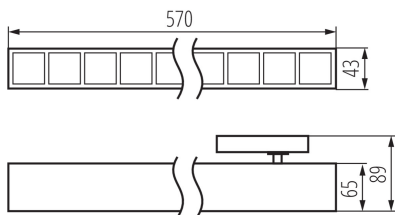

LED-Langfeldleuchte

5905339371393

HIERRO ist eine Armaturenfamilie, die in der Kanlux-Fabrik hergestellt wird. Die minimalistische und elegante Form passt zu den neuesten Trends im architektonischen Design. Die stilvolle Lösung wird in modernen Büros, Geschäften und Lofträumen als Grund-, Ergänzungs- oder Akzentbeleuchtung eingesetzt. Die großen Vorteile der HIERRO-Leuchten sind: vielfältige Steuerungs- und Installationsmöglichkeiten, niedriger UGR-Koeffizient, hohe Lichtausbeute, Anpassungsfähigkeit an spezifische Beleuchtungsprojekte und 5 Jahre Garantie. So können Sie energiesparende und moderne Beleuchtungssysteme mit attraktiven Lichteffekten schaffen. Mit freundlichen Grüßen,

ALLGEMEINE DATEN:

Farbe: weiß

Einbauort: Auf die Schiene

Anwendungsbereich: innerhalb

Min.Installationsabstand zum beleuchteten Objekt: 0,5m

Möglichkeit des Betriebes mit einem Dimmer: nein

Abstrahlrichtung: unten

Länge [mm]: 570

Breite [mm]: 43

Höhe (mm): 89

Integrierte LED-Lichtquelle: ja

TECHNISCHE DATEN:

Nennspannung [V]: 220-240 AC

Nennfrequenz [Hz]: 50

Maximale Leistung [W]: 28

Schutzklasse gegen elektrischen Schlag: II

Abdeckungsmaterial: Kunststoff

Dioden Typ: LED SMD

Lichtstrom [lm]: 3450

Farbtemperatur: weiß

Ähnliche Farbtemperatur [K]: 4000

Farbkonsistenz in MacAdam-Ellipsen: ≤6

Farbwiedergabeindex: 80

Lebensdauer [h]: 50000

Lampenlichtstromerhalt am Ende der Nennlebensdauer:
L90B10

Anzahl der Schalt-Zyklen: ≥30000

Abstrahlwinkel [°]: X60/Y60

Lichtausbeute (lm/W): 123

Umgebungstemperaturbereich [°C]: 5÷25