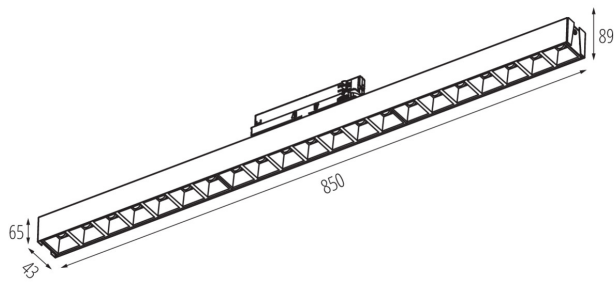

LED-Longfieldleuchte