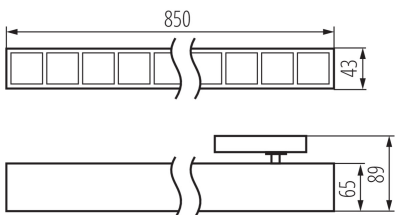

LED-Langfeldleuchte

5905339371423

HIERRO ist eine Armaturenfamilie, die in der Kanlux-Fabrik hergestellt wird. Die minimalistische und elegante Form passt zu den neuesten Trends im architektonischen Design. Die stilvolle Lösung wird in modernen Büros, Geschäften und Lofträumen als Grund-, Ergänzungs- oder Akzentbeleuchtung eingesetzt. Die großen Vorteile der HIERRO-Leuchten sind: vielfältige Steuerungs- und Installationsmöglichkeiten, niedriger UGR-Koeffizient, hohe Lichtausbeute, Anpassungsfähigkeit an spezifische Beleuchtungsprojekte und 5 Jahre Garantie. So können Sie energiesparende und moderne Beleuchtungssysteme mit attraktiven Lichteffekten schaffen. Mit freundlichen Grüßen,

ALLGEMEINE DATEN:

Farbe: weiß

Einbauort: Auf die Schiene

Anwendungsbereich: innerhalb

Min.Installationsabstand zum beleuchteten Objekt: 0,5m

Möglichkeit des Betriebes mit einem Dimmer: nein

Abstrahlrichtung: unten

Länge [mm]: 850

Breite [mm]: 43

Höhe (mm): 89

Integrierte LED-Lichtquelle: ja

TECHNISCHE DATEN:

Nennspannung [V]: 220-240 AC

Nennfrequenz [Hz]: 50

Maximale Leistung [W]: 42

Schutzklasse gegen elektrischen Schlag: II

Abdeckungsmaterial: Kunststoff

Dioden Typ: LED SMD

Lichtstrom [lm]: 5150

Farbtemperatur: weiß

Ähnliche Farbtemperatur [K]: 4000

Farbkonsistenz in MacAdam-Ellipsen: ≤6

Farbwiedergabeindex: 80

Lebensdauer [h]: 50000

Lampenlichtstromerhalt am Ende der Nennlebensdauer:
L90B10

Anzahl der Schalt-Zyklen: ≥30000

Abstrahlwinkel [°]: X60/Y60

Lichtausbeute (lm/W): 123

Umgebungstemperaturbereich [°C]: 5÷25