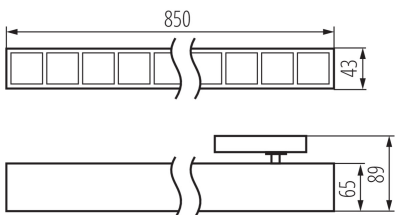

LED-Langfeldleuchte

5905339371492

HIERRO ist eine Armaturenfamilie, die in der Kanlux-Fabrik hergestellt wird. Die minimalistische und elegante Form passt zu den neuesten Trends im architektonischen Design. Die stilvolle Lösung wird in modernen Büros, Geschäften und Lofträumen als Grund-, Ergänzungs- oder Akzentbeleuchtung eingesetzt. Die großen Vorteile der HIERRO-Leuchten sind: vielfältige Steuerungs- und Installationsmöglichkeiten, niedriger UGR-Koeffizient, hohe Lichtausbeute, Anpassungsfähigkeit an spezifische Beleuchtungsprojekte und 5 Jahre Garantie. So können Sie energiesparende und moderne Beleuchtungssysteme mit attraktiven Lichteffekten schaffen. Mit freundlichen Grüßen,

ALLGEMEINE DATEN:

Farbe: schwarz

Einbauort: Auf die Schiene

Anwendungsbereich: innerhalb

Min. Installationsabstand zum beleuchteten Objekt: 0,5m

Möglichkeit des Betriebes mit einem Dimmer: nein

Abstrahlrichtung: unten

Länge [mm]: 850

Breite [mm]: 43

Höhe (mm): 89

Integrierte LED-Lichtquelle: ja

TECHNISCHE DATEN:

Nennspannung [V]: 220-240 AC

Nennfrequenz [Hz]: 50

Maximale Leistung [W]: 42

Schutzklasse gegen elektrischen Schlag: II

Abdeckungsmaterial: Kunststoff

Dioden Typ: LED SMD

Lichtstrom [lm]: 4600

Farbtemperatur: weiß

Ähnliche Farbtemperatur [K]: 4000

Farbkonsistenz in MacAdam-Ellipsen: ≤6

Farbwiedergabeindex: 80

Lebensdauer [h]: 50000

Lampenlichtstromerhalt am Ende der Nennlebensdauer:
L90B10

Anzahl der Schalt-Zyklen: ≥30000

Abstrahlwinkel [°]: X60/Y60

Lichtausbeute (lm/W): 110

Umgebungstemperaturbereich [°C]: 5÷25