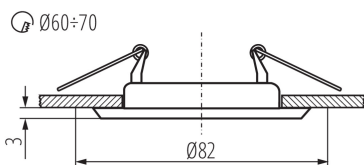

Einbau-Downlight

5905339371522

Kanlux ARGUS II sind Zierringe, die eine Nachahmung der beliebten Kanlux ARGUS sind. Dank der Vielfalt an Formen und Farben findet jeder Liebhaber von Klassikern etwas für sich. Wir können eine Fassung verwenden, die zu einem GU10- oder Gx5.3-Stiel passt, was die Verwendung von Lichtquellen ermöglicht, die auf die vorbereitete Installation zugeschnitten sind.

ALLGEMEINE DATEN:

Farbe: chrom

Notwendige Verwendung von selbstabschirmenden Lampen: ja

Einbauort: Deckeneinbau

Anwendungsbereich: innerhalb

Min.Installationsabstand zum beleuchteten Objekt: 0,5m

Dekorring ohne keramische Fassung: ja

Darf nicht mit wärmeisolierendem Material abgedeckt werden.: ja

Höhe (mm): 34

Durchmesser [mm]: 82

Montagebohrung [mm]: Ø60-70

TECHNISCHE DATEN:

Nennspannung [V]: 12 AC; 12 DC; 220-240 AC

Maximale Leistung [W]: max 10

Schutzklasse gegen elektrischen Schlag: II/III

Leuchtmittel: MR16/PAR16

Leuchtmittel im Set enthalten: nein

Socket: Gx5,3/GU10

Umgebungstemperaturbereich [°C]: 5÷25

Gehäusematerial: Stahl

Winkleinstellung der Leuchte: nicht verfügbar

IP-Klasse (Schutzart): 20

LOGISTIKDATEN:

Maßeinheit: Stück

Verpackungsart: 50

Stückzahl in Zwischenverpackung: 1

Stückzahl in Großverpackung: 50

Netto-Einzelgewicht [g]: 44

Grammatur [g]: 70

Länge der Einzelverpackung [cm]: 8.5

Breite der Einzelverpackung [cm]: 4.5

Höhe der Einzelverpackung [cm]: 8.5

Kartongewicht [kg]: 3.5