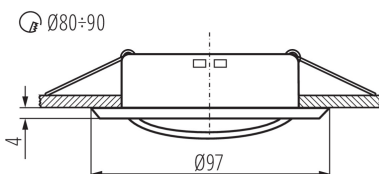

Dekorring ohne keramische Fassung: ja

Darf nicht mit wärmeisolierendem Material abgedeckt werden.: ja

Höhe (mm): 24

Durchmesser [mm]: 97

Montagebohrung [mm]: Ø80-90

TECHNISCHE DATEN:

Nennspannung [V]: 12 AC; 12 DC; 220-240 AC

Winkleinstellung der Leuchte: in einer Achse

Winkleinstellung der Leuchte [°]: 15

IP-Klasse (Schutzart): 20

LOGISTIKDATEN:

Maßeinheit: Stück

Verpackungsart: 50

Stückzahl in Zwischenverpackung : 1

Stückzahl in Großverpackung : 50

Netto-Einzelgewicht [g]: 80

Grammatur [g]: 108.4

Länge der Einzelverpackung [cm]: 10

Breite der Einzelverpackung [cm]: 3.5

Höhe der Einzelverpackung [cm]: 10

Einbau-Downlight

Kartongewicht [kg]: 5.42
Kartonbreite [cm]: 21
Kartонhöhe [cm]: 22
Kartonlänge [cm]: 51.5
Kartonvolumen [m³]: 0.023793