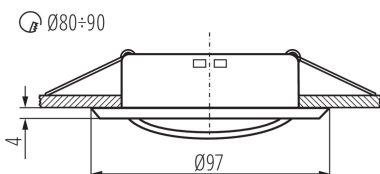

**Socket:** Gx5,3/GU10

**Umgebungstemperaturbereich [°C]:** 5÷25

**Gehäusematerial:** Stahl

**Winkleinstellung der Leuchte:** in einer Achse

**Winkleinstellung der Leuchte [°]:** 15

**IP-Klasse (Schutzart):** 20

### LOGISTIKDATEN:

**Maßeinheit:** Stück

**Verpackungsart:** 50

**Stückzahl in Zwischenverpackung:** 1

**Stückzahl in Großverpackung:** 50

**Netto-Einzelgewicht [g]:** 80

**Grammatur [g]:** 108.4

**Länge der Einzelverpackung [cm]:** 10

**Breite der Einzelverpackung [cm]:** 3.5

**Höhe der Einzelverpackung [cm]:** 10

Einbau-Downlight

**Kartongewicht [kg]:** 5.42  
**Kartonbreite [cm]:** 21  
**Kartонhöhe [cm]:** 22  
**Kartonlänge [cm]:** 51.5  
**Kartonvolumen [m<sup>3</sup>]:** 0.023793