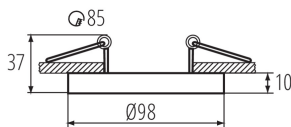

Einbau-Downlight

5905339371683

Kanlux TINY BORD ist eine Mini-Version der beliebten Aufbauleuchten Kanlux MINI BORD. Ähnlich wie bei der Familie Kanlux MINI BORD handelt es sich bei KANLUX TINY BORD um einen dekorativen Ring, der bündig montiert wird. Kanlux TINY BORD garantieren eine einzigartige Beleuchtung, die es ermöglicht, ausgewählte Elemente des Raumdekors zu betonen und eine angenehme Atmosphäre zu schaffen. Das moderne und schlichte Design macht die Ringe sowohl für Wohn- als auch für Geschäftsräume geeignet. Es stehen mehrere Farbkombinationen zur Auswahl, so dass für jeden etwas dabei ist.

### ALLGEMEINE DATEN:

**Farbe:** weiß / gold

**Einbauort:** Deckeneinbau

**Anwendungsbereich:** innerhalb

**Min.Installationsabstand zum beleuchteten Objekt:** 0,5m

**Dekorring ohne keramische Fassung:** ja

**Darf nicht mit wärmeisolierendem Material abgedeckt werden.:** ja

**Höhe (mm):** 37

**Durchmesser [mm]:** 98

**Montagebohrung [mm]:** Ø85