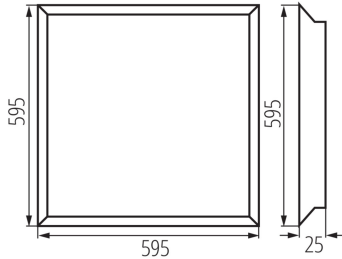

37171 BLINGO 34W 4080 60NW

LED-Einlege-Panel