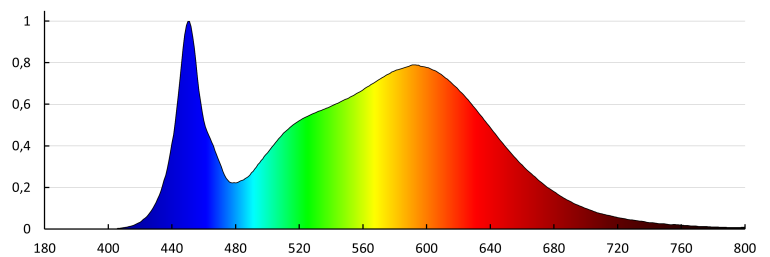

KANLUX S.A. (kat 37171) BLINGO 34W 4080 60NW / Krzywa rozsytu światła (biegunowo)

Oprawa: KANLUX S.A. (kat 37171) BLINGO 34W 4080 60NW
Lampy: 1 x BLINGO 34W 4080 60NW