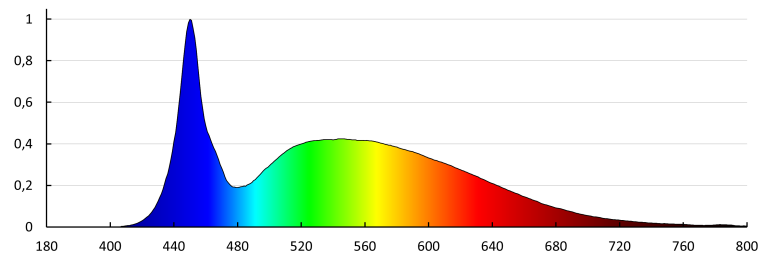

KANLUX S.A. (kat 37172) BLINGO 34W 4080 60CW / Krzywa rozsytu światła (biegunowo)

ZUSÄTZLICHE INFORMATIONEN:

- 5 Jahre Garantie gemäß den Bedingungen der Garantieerklärung, die auf der Website verfügbar ist