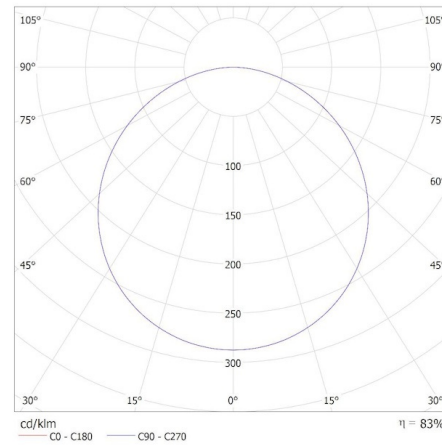

KANLUX S.A. (kat 37172) BLINGO 34W 4080 60CW / Krzywa rozsyłu światła (biegunowo)

Erstellt am: 01.07.2025, 11:31

Technische Änderungen vorbehalten. Die in diesem Material enthaltenen Daten sind nicht rechtsverbindlich.

Photometrie: Ergebnisse aus der Untersuchung einer bestimmten Probe.

Kanlux S.A. ul. Objazdowa 1-3, 41-922 Radzionków, Poland kanlux@kanlux.com