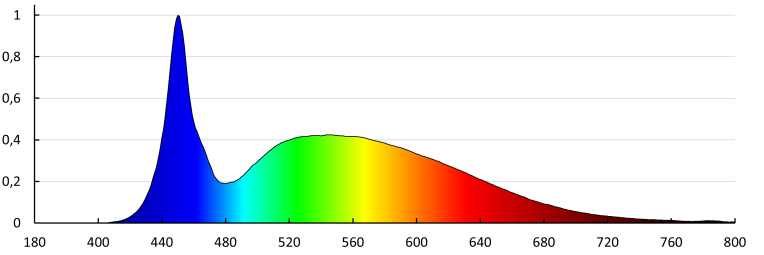

37172 BLINGO 34W 4080 60CW

LED-Einlege-Panel

	INDEX	BLINGO 38W 4560 60NW	BLINGO 38W 4560 120NW	BLINGO TN38W 6060 NW	BLINGO TUN48W 6060 NW	BLINGO IPRN38W 6060NW	BLINGO IP65 40W 60NW
		37176	37177	33177	33179	33174	37279
SPN PANEL 120	37336		✓				
SPN PANEL 60-62	37335	✓		✓	✓	✓	✓
CLIPS PANEL 120	37338		✓				
CLIPS PANEL 60-62	37337	✓		✓	✓	✓	✓
ADTR 6060 B	27615	✓		✓	✓		
ADTR 6060 SR	27610	✓		✓	✓		
ADTR 6060 W	27613	✓		✓	✓		
ADTR-S 6060 W	27616	✓		✓	✓		
ADTR 12030 B	27614		✓				
ADTR 12030 SR	27612		✓				
ADTR 12030 W	27611		✓				
ADTR-H 6060 B	29845	✓		✓	✓	✓	✓
ADTR-H 6060 SR	29844	✓		✓	✓	✓	✓
ADTR-H 6060 W	29843	✓		✓	✓	✓	✓
ADTR-S-H 6060 W	27617	✓		✓	✓	✓	✓
ADTR-H 76MM 6060 W	33398	✓		✓	✓	✓	✓
ADTR-H 12030 B	33391		✓				
ADTR-H 12030 SR	33392		✓				
ADTR-H 12030 W	33390		✓				
ADTR-H 6262 W	33435