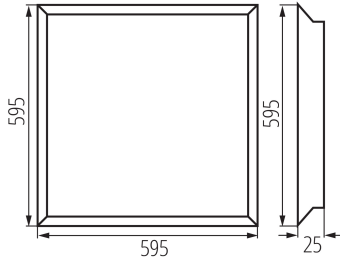

37172 BLINGO 34W 4080 60CW

LED-Einlege-Panel

		BLINGO 24W 4320 60NW	BLINGO U24W 4000 60NW	BLINGO 34W 4080 60NW	BLINGO 34W 3740 60WW	BLINGO 34W 4080 60CW	BLINGO U34W 4080 60NW	BLINGO 34W 4080 120NW
	INDEX	37178	37179	37171	37170	37172	37173	37174
SPN PANEL 120	37336							✓
SPN PANEL 60-62	37335	✓	✓	✓	✓	✓	✓	
CLIPS PANEL 120	37338							✓
CLIPS PANEL 60-62	37337	✓	✓	✓	✓	✓	✓	
ADTR 6060 B	27615	✓	✓	✓	✓	✓	✓	
ADTR 6060 SR	27610	✓	✓	✓	✓	✓	✓	
ADTR 6060 W	27613	✓	✓	✓	✓	✓	✓	
ADTR-S 6060 W	27616	✓	✓	✓	✓	✓	✓	
ADTR 12030 B	27614							✓
ADTR 12030 SR	27612							✓
ADTR 12030 W	27611							✓
ADTR-H 6060 B	29845	✓	✓	✓	✓	✓	✓	
ADTR-H 6060 SR	29844	✓	✓	✓	✓	✓	✓	
ADTR-H 6060 W	29843	✓	✓	✓	✓	✓	✓	
ADTR-S-H 6060 W	27617	✓	✓	✓	✓	✓	✓	
ADTR-H 76MM 6060 W	33398	✓	✓	✓	✓	✓	✓	
ADTR-H 12030 B	33391							✓
ADTR-H 12030 SR	33392							✓
ADTR-H 12030 W	33390							✓
ADTR-H 6262 W	33435							

Lichtstrom der Leuchte Φ use [lm]: 4890

Lichtstrom der Leuchte Φ use [lm]: in Kugel (360°)

Farbtemperatur: kaltweiß

Ähnliche Farbtemperatur [K]: 6500

Farbkonsistenz in MacAdam-Ellipsen: 6

Farbwiedergabeindex: 80

Lebensdauer [h]: 50000

Lampenlichtstromerhalt am Ende der Nennlebensdauer : L70B50

Anzahl der Schalt-Zyklen: $\geq$ 50000

Abstrahlwinkel [°]: 115

Lichtausbeute (lm/W): 120

Umgebungstemperaturbereich [°C]: 5÷25

Querschnittbereich der verwendeten Leitungen [mm²]: 1-2,5

IP-Klasse (Schutzart): 20

Kształt: Quadratisch

LOGISTIKDATEN:

Maßeinheit: Stück

Verpackungsart: 5

Stückzahl in Zwischenverpackung: 1

Stückzahl in Großverpackung: 5

Netto-Einzelgewicht [g]: 1370

Grammatur [g]: 1800

Länge der Einzelverpackung [cm]: 60

Breite der Einzelverpackung [cm]: 3

Höhe der Einzelverpackung [cm]: 62

Kartongewicht [kg]: 9

Kartonbreite [cm]: 17.5

Kartonhöhe [cm]: 63

Kartonlänge [cm]: 61.5

Kartonvolumen [m³]: 0.067804

ZUSÄTZLICHE INFORMATIONEN:

- 5 Jahre Garantie gemäß den Bedingungen der Garantierklärung, die auf der Website verfügbar ist