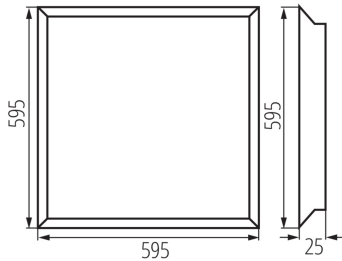

37173 BLINGO U34W 4080 60NW

LED-Einlege-Panel