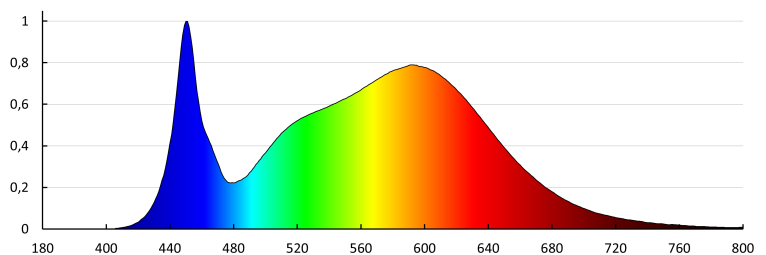

KANLUX S.A. (kat 37173) BLINGO U34W 4080 60NW / Krzywa rozsytu światła (biegunowo)

ZUSÄTZLICHE INFORMATIONEN:

- 5 Jahre Garantie gemäß den Bedingungen der Garantieerklärung, die auf der Website verfügbar ist