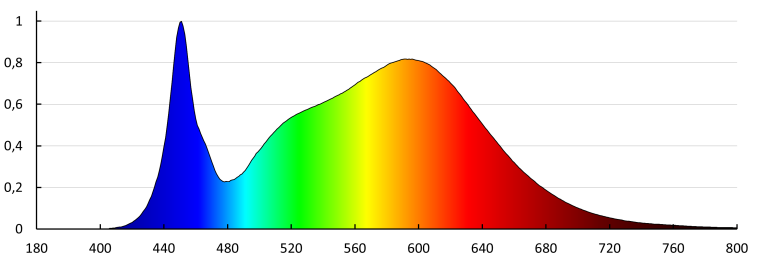

KANLUX S.A. (kat 37175) BLINGO U34W 4080 120NW / Krzywa rozsytu światła (biegunowo)

		BLINGO		
		BLINGO 34W 4080 120NW	BLINGO U34W 4080 120N	BLINGO 38W 4560 120NW
ACCESSORIES	index	37174	37175	37177
SPN PANEL 120	37336	v	v	v
CLIPS PANEL 120	37338	v	v	v
ADTR 12030 B	27614	v	v	v
ADTR 12030 SR	27612	v	v	v
ADTR 12030 W	27611	v	v	v
ADTR-H 12030 B	33391	v	v	v
ADTR-H 12030 SR	33392	v	v	v
ADTR-H 12030 W	33390	v	v	v

Umgebungstemperaturbereich [°C]: 5÷25

Schirmart: mikroprismatisch

Gehäusematerial: Stahl

Panel-/Rahmenmaterial: Stahl

Querschnittbereich der verwendeten Leitungen [mm²]: 1-2,5

IP-Klasse (Schutzart): 20

UGR: <19

LOGISTIKDATEN:

Maßeinheit: Stück

Verpackungsart: 5

Stückzahl in Zwischenverpackung: 1

Stückzahl in Großverpackung: 5

Netto-Einzelgewicht [g]: 1626

Grammatur [g]: 2118

Länge der Einzelverpackung [cm]: 120.5

Breite der Einzelverpackung [cm]: 3

Höhe der Einzelverpackung [cm]: 31

Kartongewicht [kg]: 10.59

Kartonbreite [cm]: 16.5

Kartonhöhe [cm]: 33

Kartonlänge [cm]: 121.5

Kartonvolumen [m³]: 0.066157

ZUSÄTZLICHE INFORMATIONEN:

- 5 Jahre Garantie gemäß den Bedingungen der Garantieerklärung, die auf der Website verfügbar ist