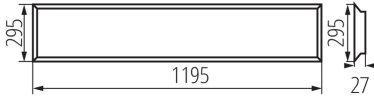

37175 BLINGO U34W 4080 120N

LED-Einlege-Panel