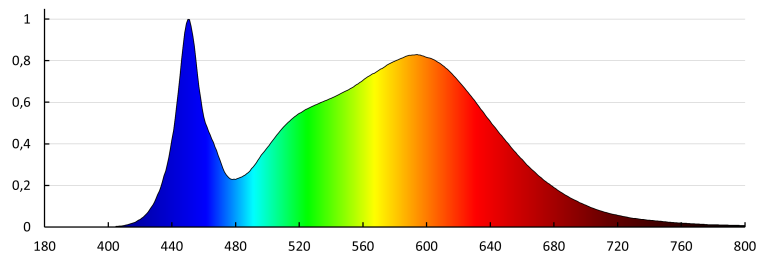

BLINGO		
		BLINGO 34W 4080 120NW	BLINGO U34W 4080 120N	BLINGO 38W 4560 120NW
ACCESSORIES	index	37174	37175	37177
SPN PANEL 120	37336	v	v	v
CLIPS PANEL 120	37338	v	v	v
ADTR 12030 B	27614	v	v	v
ADTR 12030 SR	27612	v	v	v
ADTR 12030 W	27611	v	v	v
ADTR-H 12030 B	33391	v	v	v
ADTR-H 12030 SR	33392	v	v	v
ADTR-H 12030 W	33390	v	v	v

Umgebungstemperaturbereich [°C]: 5÷25

Gehäusematerial: Stahl

Panel-/Rahmenmaterial: Stahl

Querschnittbereich der verwendeten Leitungen [mm²]: 1-2,5

IP-Klasse (Schutzart): 20

LOGISTIKDATEN:

Maßeinheit: Stück

Verpackungsart: 5

Stückzahl in Zwischenverpackung : 1

Stückzahl in Großverpackung : 5

Netto-Einzelgewicht [g]: 1318

Grammatur [g]: 1810

Länge der Einzelverpackung [cm]: 120.5

Breite der Einzelverpackung [cm]: 3

Höhe der Einzelverpackung [cm]: 31.5

Kartongewicht [kg]: 9.05

Kartonbreite [cm]: 16.5

Kartonhöhe [cm]: 33

Kartonlänge [cm]: 121.5

Kartonvolumen [m³]: 0.066157

ZUSÄTZLICHE INFORMATIONEN:

- 5 Jahre Garantie gemäß den Bedingungen der Garantieerklärung, die auf der Website verfügbar ist