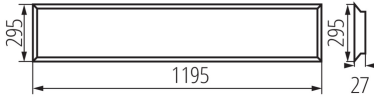

37177 BLINGO 38W 4560 120NW

LED-Einlege-Panel