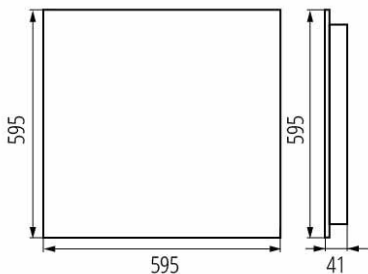

### ALLGEMEINE DATEN:

**Farbe:** schwarz

**Einbauort:** Deckeneinbau

**Anwendungsbereich:** innerhalb

**Min.Installationsabstand zum beleuchteten Objekt:** 0,5m

**Möglichkeit des Betriebes mit einem Dimmer:** nein

**Darf nicht mit wärmeisolierendem Material abgedeckt werden.:**  
ja

**Länge [mm]:** 595

**Breite [mm]:** 595

**Höhe (mm):** 41

**Integrierte LED-Lichtquelle:** ja

**Anzahl der Schalt-Zyklen:** ≥30000

**Abstrahlwinkel [°]:** 80

**Lichtausbeute (lm/W):** 113

**Umgebungstemperaturbereich [°C]:** 5÷25

**Schirmart:** raster

**Gehäusematerial:** Metall

**Anschlussart:** Selbstklemmender Würfel