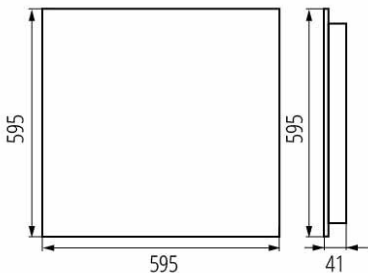

### ALLGEMEINE DATEN:

**Farbe:** schwarz

**Einbauort:** Deckeneinbau

**Anwendungsbereich:** innerhalb

**Min.Installationsabstand zum beleuchteten Objekt:** 0,5m

**Möglichkeit des Betriebes mit einem Dimmer:** nein

**Darf nicht mit wärmeisolierendem Material abgedeckt werden.:**

ja

**Länge [mm]:** 595

**Breite [mm]:** 595

**Höhe (mm):** 41

**Integrierte LED-Lichtquelle:** ja