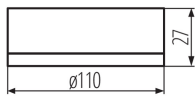

Bewegungsmelder PIR

5905339373656

Der Kanlux ZONA MINI ist ein Infrarot-Bewegungsmelder der sich Dank seiner kompakten Bauform (nur 76 mm Durchmesser) perfekt in jeden Raum integriert.

ALLGEMEINE DATEN:

Farbe: weiß

Einbauort: Deckenmontage

Anwendungsbereich: innen und außen

Mikrospalt zwischen den Relaiskontakten: ja

Höhe (mm): 27

Durchmesser [mm]: 110

TECHNISCHE DATEN:

Nennspannung [V]: 220-240 AC

Nennfrequenz [Hz]: 50

IP-Klasse (Schutzart): 65/20

Reichweite des Sensors [m]: max 8

LOGISTIKDATEN:

Maßeinheit: Stück

Verpackungsart: 50

Stückzahl in Zwischenverpackung: 1

Stückzahl in Großverpackung: 50

Netto-Einzelgewicht [g]: 136

Kartonhöhe [cm]: 26.5

Kartonlänge [cm]: 61.5

Kartonvolumen [m³]: 0.042374