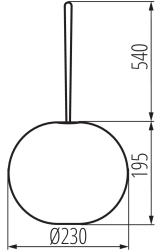

38032 STONO MILK USB 23 LED

LED-Außenleuchte m. Steckdose

Akkumulator (Parameter): Li-Ion 2600mA

Gehäusematerial: Kunststoff

Anschlussart: USB-C

Art der Stromversorgung: Gleichspannungs-

IP-Klasse (Schutzart): 54

LOGISTIKDATEN:

Maßeinheit: Stück

Verpackungsart: 8

Stückzahl in Zwischenverpackung: 1

Stückzahl in Großverpackung: 8

Netto-Einzelgewicht [g]: 596

Grammatur [g]: 978.75

Brutto-Einzelgewicht [g]: 834

Länge der Einzelverpackung [cm]: 23.5

Breite der Einzelverpackung [cm]: 23.5

Höhe der Einzelverpackung [cm]: 20

Kartongewicht [kg]: 7.83

Kartonbreite [cm]: 49.5

Kartonhöhe [cm]: 43.5

Kartonlänge [cm]: 49.5

Kartonvolumen [m³]: 0.106586