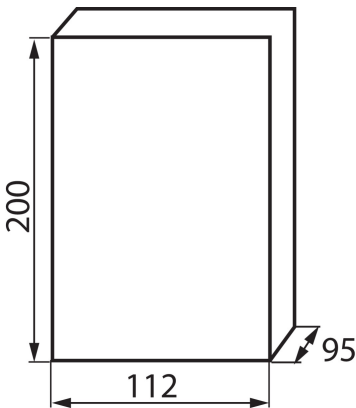

## 03830 DB104S 1X4P/SMD

Verteilerkasten der DB-Serie

5905339038302

### ALLGEMEINE DATEN:

**Farbe:** weiß / grau  
**Türfarbe:** grau  
**Einbauort:** Wandmontage  
**Norm:** PN-EN 62208

### TECHNISCHE DATEN:

**Nennspannung [V]:** 230/400 AC  
**Bemessungsstrom [A]:** 50  
**Nennfrequenz [Hz]:** 50  
**Schutzklasse gegen elektrischen Schlag:** II  
**Material:** Kunststoff  
**Anzahl der Module:** 4P  
**Temperaturbeständigkeit [°C]:** 650  
**IK-Klasse (Stoßfestigkeit):** 06  
**IP-Klasse (Schutzart):** 40  
**Anzahl der Reihen:** 1

### LOGISTIKDATEN:

**Maßeinheit:** Stück  
**Verpackungsart:** 20  
**Stückzahl in Zwischenverpackung:** 1  
**Stückzahl in Großverpackung:** 20  
**Netto-Einzelgewicht [g]:** 310  
**Grammatur [g]:** 415  
**Länge der Einzelverpackung [cm]:** 21  
**Breite der Einzelverpackung [cm]:** 11.5  
**Höhe der Einzelverpackung [cm]:** 10  
**Kartongewicht [kg]:** 8.3  
**Kartonbreite [cm]:** 24.5  
**Kartonhöhe [cm]:** 43.5  
**Kartonlänge [cm]:** 52.5  
**Kartonvolumen [m³]:** 0.055952