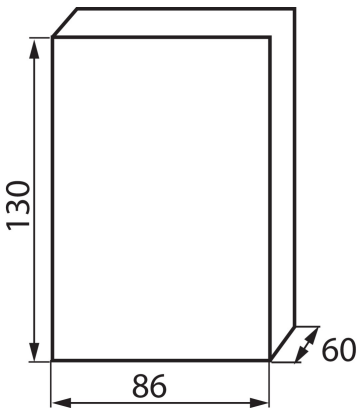

03851 DB104W 1X4P/SM

Verteilerkasten der DB-Serie

5905339038517

ALLGEMEINE DATEN:

Farbe: weiß

Einbauort: Wandmontage

Norm: PN-EN 62208

TECHNISCHE DATEN:

Nennspannung [V]: 230/400 AC

Bemessungsstrom [A]: 50

Nennfrequenz [Hz]: 50

Schutzklasse gegen elektrischen Schlag: II

Material: Kunststoff

Anzahl der Module: 4P

Temperaturbeständigkeit [°C]: 650

IK-Klasse (Stoßfestigkeit): 06

IP-Klasse (Schutzart): 30

Anzahl der Reihen: 1

LOGISTIKDATEN:

Maßeinheit: Stück

Verpackungsart: 5

Stückzahl in Zwischenverpackung: 5

Stückzahl in Großverpackung: 100

Netto-Einzelgewicht [g]: 89

Grammatur [g]: 121

Länge der Einzelverpackung [cm]: 8.5

Breite der Einzelverpackung [cm]: 6

Höhe der Einzelverpackung [cm]: 13

Kartongewicht [kg]: 12.1

Kartonbreite [cm]: 29

Kartonhöhe [cm]: 47

Kartonlänge [cm]: 74