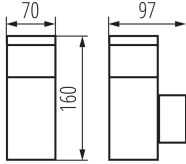

AUSSENLEUCHTE FÜR AUSTAUSCHBARE LEUCHTMITTEL