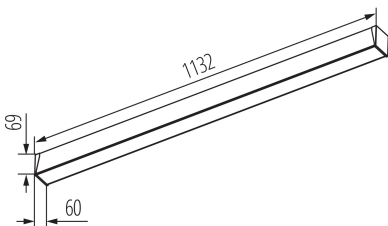

39464 AR-MM-NW-MAT-GW-NT

LED-Langfeldleuchte

5905339394644

AR-M-MAT-GW-NT

ALLGEMEINE DATEN:

Farbe: złote drewno

Anzahl der Module (LED-LEUCHTMITTEL): 2

TECHNISCHE DATEN:

Maximale Leistung [W]: 28

Gehäusematerial: Aluminiumlegierung

Lichtstrom [lm]: 5390

Lichtstrom der Leuchte Φ use [lm]: 2693

Lichtstrom der Leuchte Φ use [lm]: in Kugel (360°)

Farbtemperatur: weiß

Ähnliche Farbtemperatur [K]: 4000

Abstrahlwinkel [°]: X85/Y95

Lichtausbeute (lm/W): 193

Schirmart: matt

LOGISTIKDATEN:

Maßeinheit: Stück

Verpackungsart: 1

Stückzahl in Zwischenverpackung: 1

Stückzahl in Großverpackung: 1

Netto-Einzelgewicht [g]: 2050

LED-Langfeldleuchte

ZUBEHÖR

32541

ALIN CORD 1F-B

Stromversorgungsanschluss für Leuchten und ALIN-Leitungen, 1-phasig, schwarz, 150cm

32535

ALIN CORD SQ 1F-B