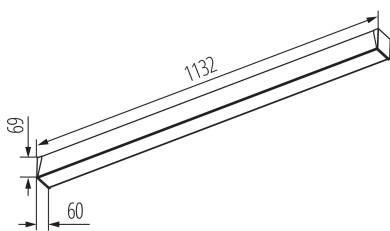

### TECHNISCHE DATEN:

Maximale Leistung [W]: 28

Gehäusematerial: Aluminiumlegierung

Lichtstrom [lm]: 5160

Lichtstrom der Leuchte  $\Phi$ use [lm]: 2580

Lichtstrom der Leuchte  $\Phi$ use [lm]: in Kugel (360°)

### LOGISTIKDATEN:

Maßeinheit: Stück

Verpackungsart: 1

Stückzahl in Zwischenverpackung: 1

Stückzahl in Großverpackung: 1

Netto-Einzelgewicht [g]: 2050