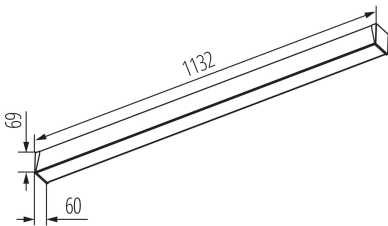

39473 AR-MM-WW-MAT-BRW-NT

LED-Langfeldleuchte

5905339394736

AR-M-MAT-BRW-NT

ALLGEMEINE DATEN:

Farbe: brązowe drewno

Anzahl der Module (LED-LEUCHTMITTEL): 2

TECHNISCHE DATEN:

Maximale Leistung [W]: 28

Gehäusematerial: Aluminiumlegierung

Lichtstrom [lm]: 5160

Lichtstrom der Leuchte Φ use [lm]: 2580

Lichtstrom der Leuchte Φ use [lm]: in Kugel (360°)

Farbtemperatur: warmweiß

Ähnliche Farbtemperatur [K]: 3000

Abstrahlwinkel [°]: X85/Y95

Lichtausbeute (lm/W): 184

Schirmart: matt

LOGISTIKDATEN:

Maßeinheit: Stück

Verpackungsart: 1

Stückzahl in Zwischenverpackung: 1

Stückzahl in Großverpackung: 1

Netto-Einzelgewicht [g]: 2050

ZUBEHÖR

32541

ALIN CORD 1F-B

Stromversorgungsanschluss für Leuchten und ALIN-Leitungen, 1-phasig, schwarz, 150cm

32535

ALIN CORD SQ 1F-B

07871