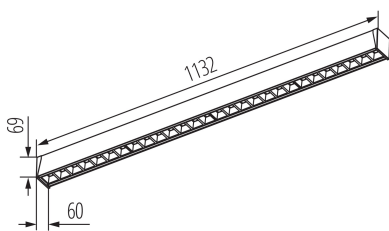

LED-Longfieldleuchte

5905339394767

ALLGEMEINE DATEN:

Farbe: złote drewno

Anzahl der Module (LED-LEUCHTMITTEL): 4

TECHNISCHE DATEN:

Maximale Leistung [W]: 34

Gehäusematerial: Aluminiumlegierung

Schirmart: raster

LOGISTIKDATEN:

Maßeinheit: Stück

Verpackungsart: 1

Stückzahl in Zwischenverpackung: 1

Stückzahl in Großverpackung: 1

Netto-Einzelgewicht [g]: 2050

ZUBEHÖR

32541

ALIN CORD 1F-B

Stromversorgungsanschluss für Leuchten und ALIN-Leitungen, 1-phasig, schwarz, 150cm

32535

ALIN CORD SQ 1F-B

07871

ROPE-NT 150 SINGLE

ROPE-NT 150 SINGLE steel rope (single) for suspending fittings, 2 pcs. in a set