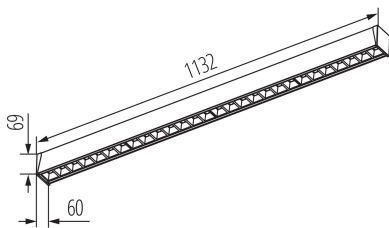

LED-Langfeldleuchte

5905339394781

ALLGEMEINE DATEN:

Farbe: złote drewno

Einbauort: Deckenmontage

Anwendungsbereich: innerhalb

Min.Installationsabstand zum beleuchteten Objekt: 0,5m

Möglichkeit des Betriebes mit einem Dimmer: nein

Abstrahlrichtung: unten

Länge [mm]: 1140

Breite [mm]: 60

Höhe (mm): 69

Integrierte LED-Lichtquelle: ja

Anzahl der Module (LED-LEUCHTMITTEL): 4

TECHNISCHE DATEN:

Nennspannung [V]: 220-240 AC

Anzahl der Schalt-Zyklen: ≥ 30000

Abstrahlwinkel [°]: X60/Y60

Lichtausbeute (lm/W): 169

Umgebungstemperaturbereich [°C]: 5÷25

Schirmart: raster

Anschlussart: Selbstklemmender Würfel

Querschnittbereich der verwendeten Leitungen [mm²]: 1,5÷2,5

IP-Klasse (Schutzart): 20

LOGISTIKDATEN:

Maßeinheit: Stück

Verpackungsart: 1

Stückzahl in Zwischenverpackung : 1

Stückzahl in Großverpackung : 1

Netto-Einzelgewicht [g]: 2100

ZUBEHÖR