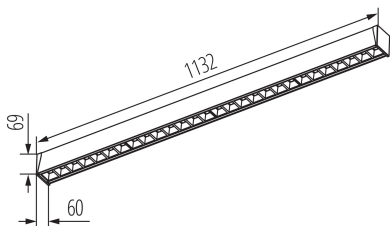

39481 AR-ML-NW-5D-BRW-NT

LED-Langfeldleuchte

5905339394811

AR-M-5D-BRW-NT

ALLGEMEINE DATEN:

Farbe: brązowe drewno

Einbauort: Deckenmontage

Anwendungsbereich: innerhalb

Min.Installationsabstand zum beleuchteten Objekt: 0,5m

Möglichkeit des Betriebes mit einem Dimmer: nein

Abstrahlrichtung: unten

Länge [mm]: 1140

Breite [mm]: 60

Höhe (mm): 69

Anzahl der Module (LED-LEUCHTMITTEL): 4

Schirmart: raster

Anschlussart: Selbstklemmender Würfel

Querschnittbereich der verwendeten Leitungen [mm²]: 1,5÷2,5

IP-Klasse (Schutzart): 20

LOGISTIKDATEN:

Maßeinheit: Stück

Verpackungsart: 1

Stückzahl in Zwischenverpackung : 1